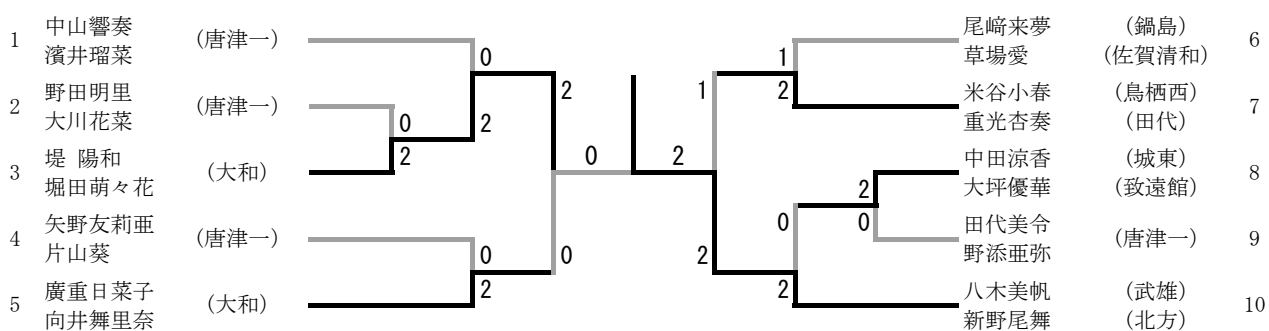

女子ダブルス (GD-10)