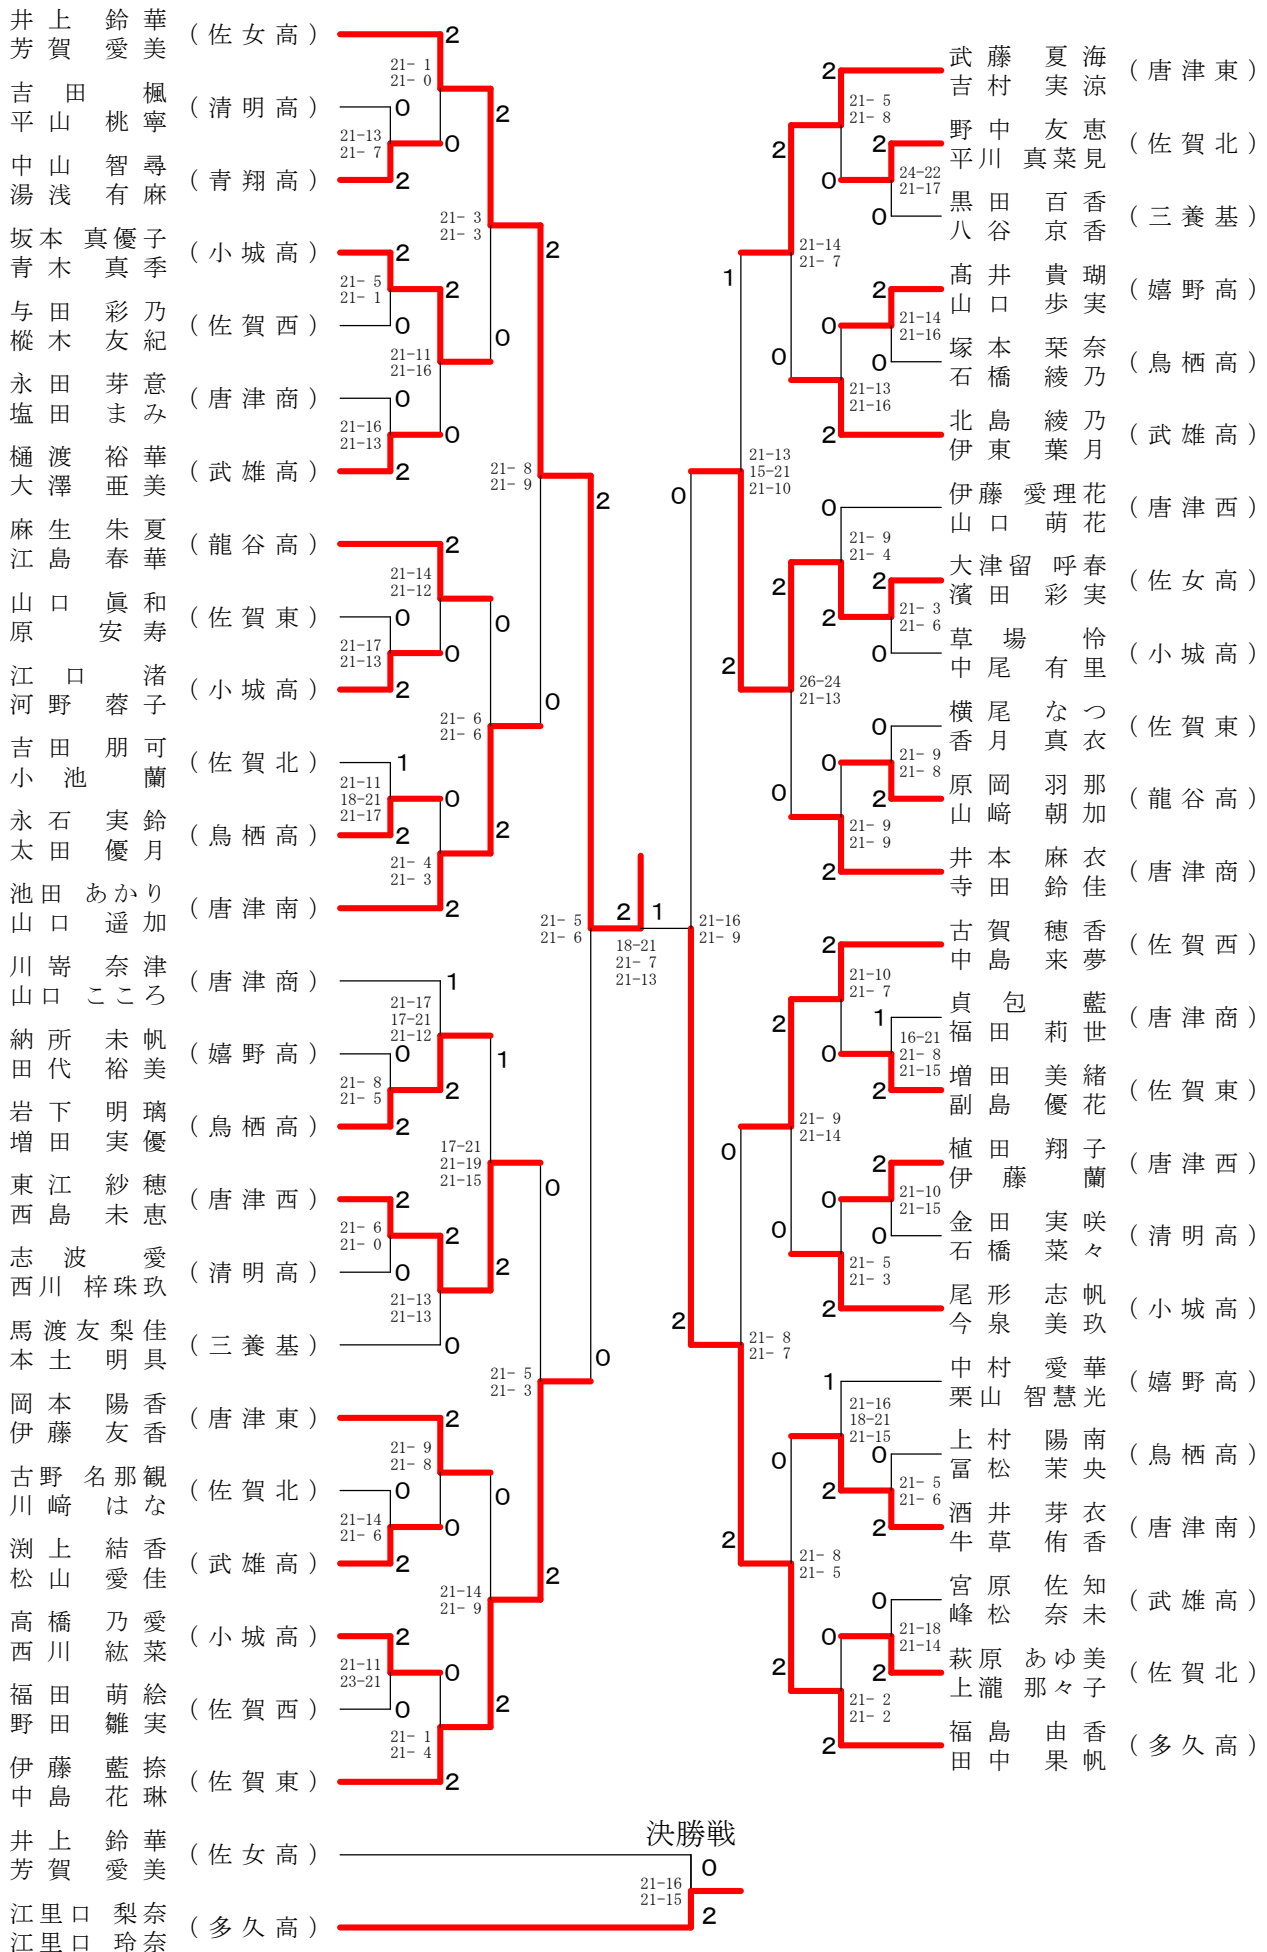

第30回佐賀県高校生徒バドミントン春季大会

平成30年4月22日

男子ダブルスー1

第30回佐賀県高校生徒バドミントン春季大会

平成30年4月22日

男子ダブルスー2

第30回佐賀県高校生徒バドミントン春季大会

平成30年4月22日

女子ダブルスー1

第30回佐賀県高校生徒バドミントン春季大会

平成30年4月22日

女子ダブルスー2

井本那桜 (佐女高)	2	21-3 21-6	入江舞香 (佐女高)
村岡遥 (佐女高)	2	21-3 21-6	杉原真優 (佐女高)
田中寿実 (佐賀東)	0	21-19 21-18	前川なぎさ (武雄高)
田中伊織 (佐賀東)	0	21-19 21-18	香月なもか (武雄高)
竹田春 (唐津商)	2	21-7 21-4	村山満帆 (佐賀北)
山浦静香 (唐津商)	2	21-7 21-4	高田真希 (佐賀北)
徳淵麻鈴 (鳥栖高)	2	21-11 21-7	宮原ひとみ (清明高)
諫山美桜 (鳥栖高)	2	21-11 21-7	米光七星 (清明高)
原優月 (清明高)	0	21-9 21-12	高井椋菜 (鳥栖高)
末次愛香 (清明高)	0	21-9 21-12	井田菜々香 (鳥栖高)
富田梨紗 (唐津東)	0	21-12 21-8	田中友梨 (三養基)
廣瀬日菜 (唐津東)	0	21-12 21-8	小塚千夢 (三養基)
荒川由衣 (武雄高)	2	21-17 21-5	野村千幸 (佐賀西)
井上眞帆 (武雄高)	2	21-17 21-5	成田千紗 (佐賀西)
古舘愛奈 (青翔高)	0	21-6 21-7	増田亜紀 (嬉野高)
永野紗希 (青翔高)	0	21-6 21-7	藤川郁奈美 (嬉野高)
吉次妃詩 (小城高)	2	21-6 21-11	山本佳凜 (唐津東)
中村希乃 (小城高)	2	21-6 21-11	前田彩久子 (唐津東)
坂口舞 (佐賀西)	2	21-11 21-6	長谷川華澄 (唐津商)
野田あかり (佐賀西)	2	21-11 21-6	隈本早紀 (唐津商)
池田乃絵瑠 (唐津西)	0	21-7 21-6	下村志保 (小城高)
藤崎彩希 (唐津西)	2	21-7 21-6	池田蘭奈 (小城高)
松尾沙栄 (嬉野高)	2	21-14 21-6	武藤音葉 (佐賀東)
西野花音 (嬉野高)	2	21-14 21-6	武藤音琴 (佐賀東)
中島彩花 (小城高)	2	21-18 21-17	八木咲和奈 (武雄高)
松尾優里 (小城高)	2	21-18 21-17	本多芙羽 (武雄高)
瀬戸口薫 (清明高)	0	21-3 21-5	野口里緒 (佐賀西)
大平瑞季 (清明高)	0	21-3 21-5	川原梨花 (佐賀西)
赤司有紀 (鳥栖高)	X	21-5 21-5	阿部由実 (鳥栖高)
後藤珠水 (鳥栖高)	X	21-5 21-5	重岡咲妃 (鳥栖高)
諸熊千恵里 (唐津南)	2	21-8 21-10	富崎中萌 (佐賀東)
片山唯衣 (唐津南)	2	21-8 21-10	田中李奈 (佐賀東)
小川さくら (佐賀北)	0	21-13 21-12	菅浦由香 (小城高)
野田愛音 (佐賀北)	0	21-13 21-12	浅井美咲 (小城高)
鶴丸綾菜 (佐賀東)	2	21-12 21-12	福井千真 (嬉野高)
高田葵 (佐賀東)	2	21-12 21-12	井手真央 (嬉野高)
北方沙保里 (唐津商)	0	21-4 21-5	吉野彩弓 (清明高)
川添友理奈 (唐津商)	0	21-4 21-5	武田彩美 (清明高)
池田侑菜 (佐女高)	2	21-3 21-5	濱村寧花 (唐津商)
中園南美 (佐女高)	2	21-3 21-5	濱田志乃 (唐津商)
豊村優帆 (武雄高)	0	21-6 21-8	鶴崎杏奈 (龍谷高)
多久島有紀 (武雄高)	0	21-6 21-8	吉田悠乃 (龍谷高)
佐藤有紗 (三養基)	2	21-14 21-6	山内瑞季 (佐賀北)
森千秋 (三養基)	2	21-14 21-6	内村優充 (佐賀北)
山口美玲 (小城高)	0	21-17 21-16	蛭原由真 (唐津西)
山野由香子 (小城高)	0	21-17 21-16	吉原琉夏 (唐津西)
寺田夏海 (多久高)	2	21-2 21-8	徳大塚愛光 (三養基)
伊藤美唯 (多久高)	2	21-2 21-8	徳大塚愛光 (三養基)
			江里口梨奈 (多久高)
			江里口玲奈 (多久高)