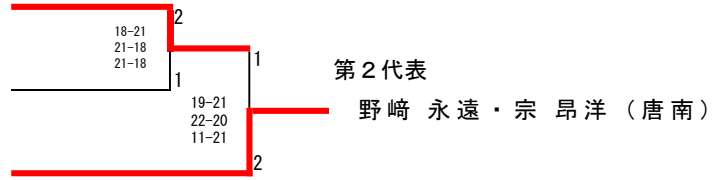

男子ダブルス第2代表決定戦

今泉 涼弥・稗田 昂希 (唐南)

山口 皓太郎・中野 健大朗 (武雄)

野崎 永遠・宗 昂洋 (唐南)

女子ダブルス第2代表決定戦

入江 舞香・濱田 彩実 (佐女)

片山 唯・川原 星 (唐南)

杉原 真優・大津留 呼春 (佐女)