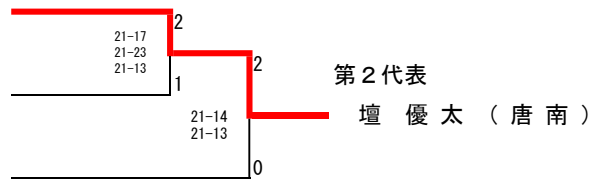

男子シングルス第2代表決定戦

壇 優太 (唐南)

山下 大貴 (佐工)

東 慎太郎 (唐南)