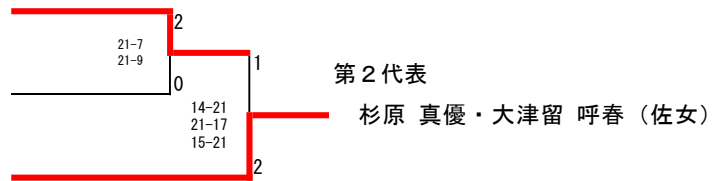

男子ダブルス第2代表決定戦

今泉 涼弥・稗田 昂希 (唐南)

山口 皓太郎・中野 健大朗 (武雄)

野崎 永遠・宗 昂洋 (唐南)

女子ダブルス第2代表決定戦

入江 舞香・濱田 彩実 (佐女)

片山 唯・川原 星 (唐南)

杉原 真優・大津留 呼春 (佐女)