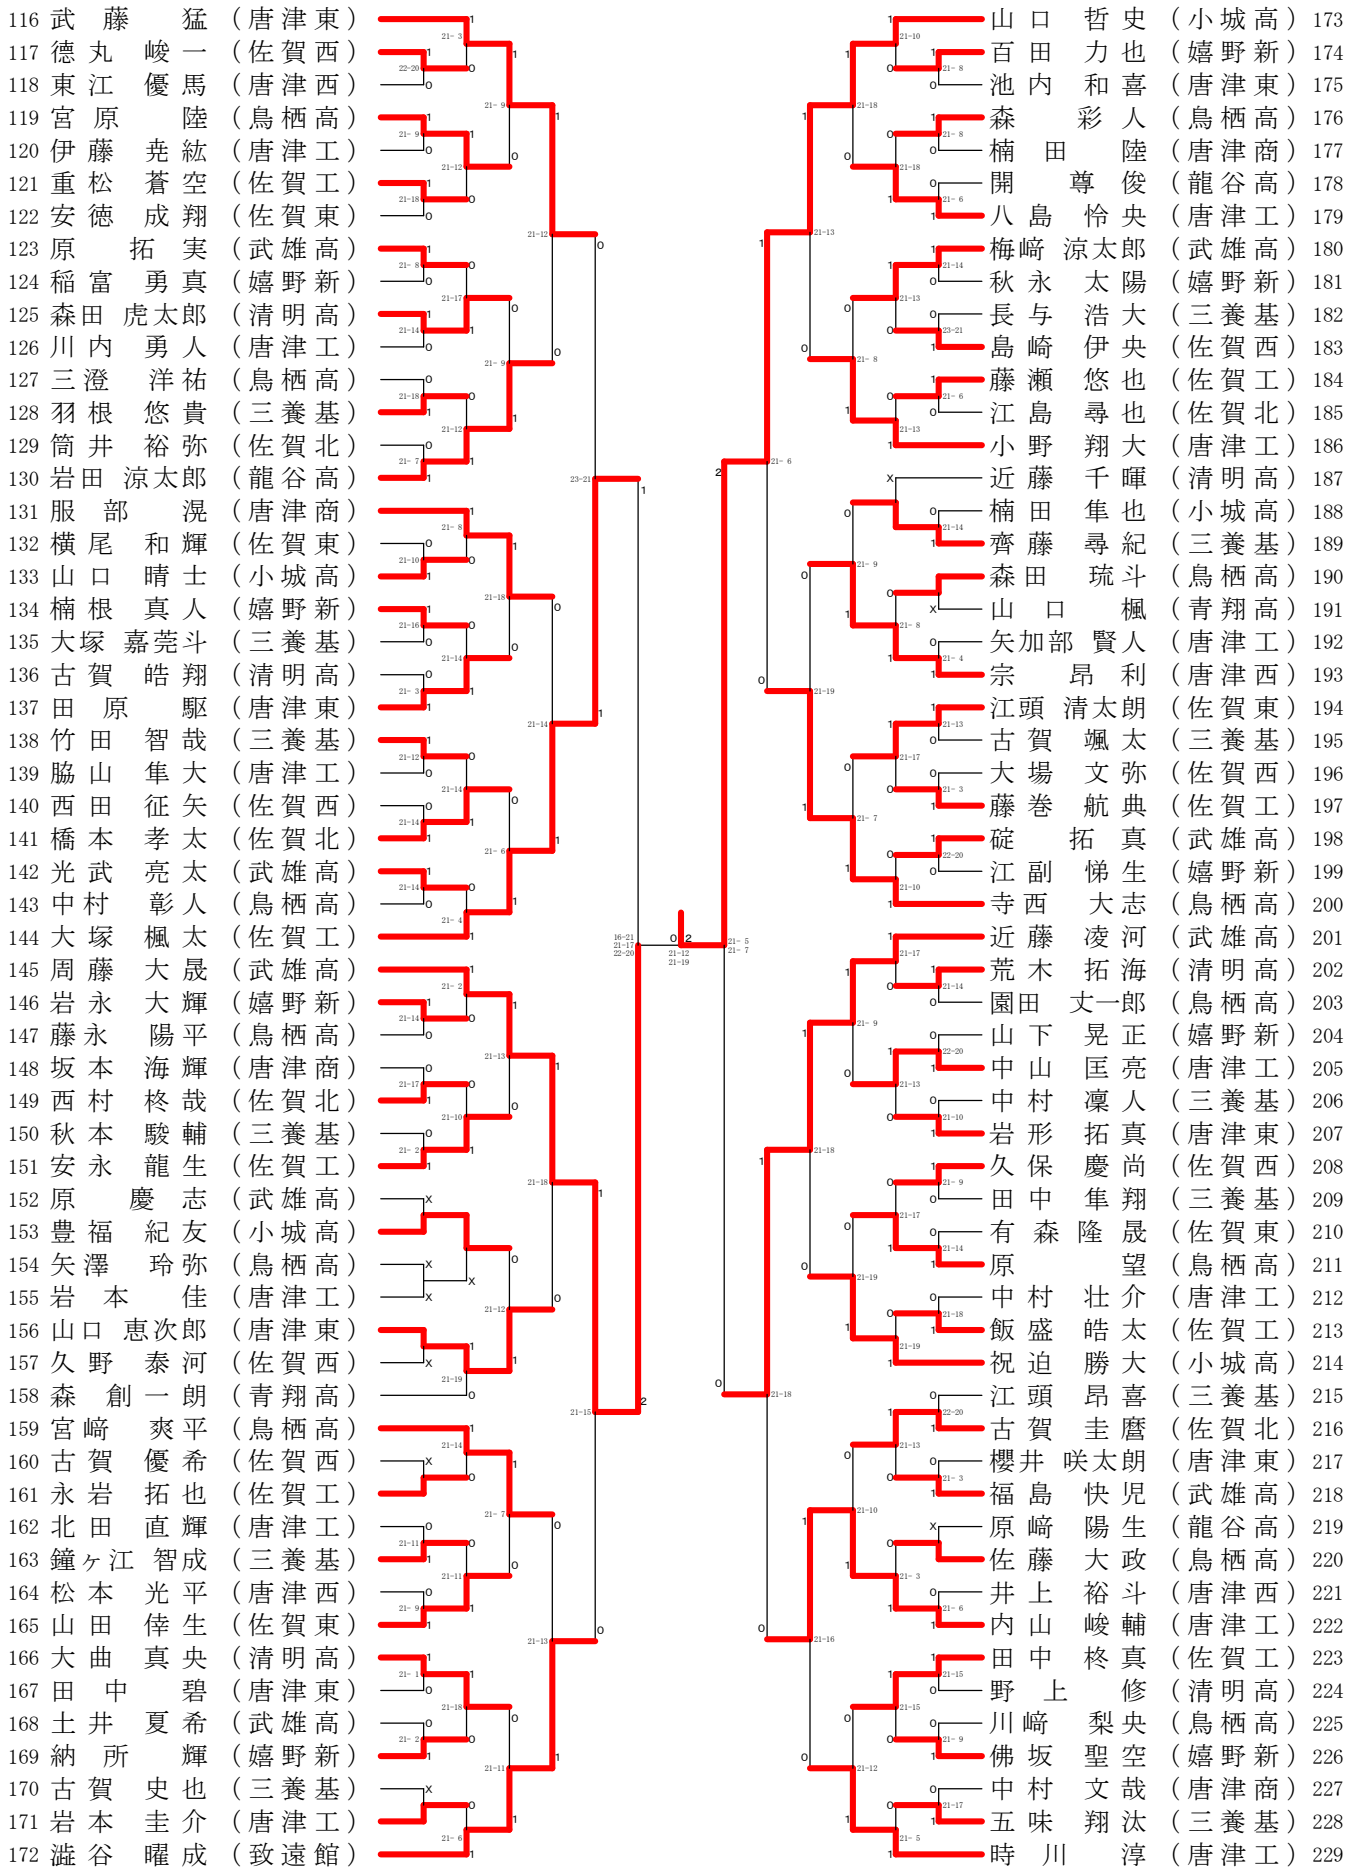

男子シングルスー1

男子シングルス-2

女子シングルスー1

女子シングルスー2

104	真木 美帆	(佐賀西)	1	栗山 優里	(嬉野新)	156
105	原 歩美	(三養基)	21-5	原 菜月	(佐賀北)	157
106	北村 実倫	(唐津西)	21-9	高田 小春	(三養基)	158
107	二部 遥	(鳥栖高)	1	栗原 彩瑛	(唐津商)	159
108	高崎 郁花	(唐津商)	21-10	高嶋 穂乃香	(清明高)	160
109	木下 紗和	(清明高)	21-7	伊藤 綺羅	(唐津南)	161
110	中里 優花	(唐津南)	1	渡邊 未知	(唐津西)	162
111	江島 日菜子	(三養基)	21-9	山崎 真子	(鳥栖高)	163
112	野田 あすみ	(龍谷高)	1	小野 ふじな	(佐賀西)	164
113	大倉 愛未	(唐津東)	21-11	原口 さくら	(三養基)	165
114	山本 彩乃	(太良高)	21-6	清水 のどか	(唐津東)	166
115	福田 采未	(嬉野新)	1	小島 那菜	(武雄高)	167
116	山口 桃佳	(武雄高)	21-17	吉次 妃詩	(小城高)	168
117	志田 実優	(武雄高)	1	古澤 華月	(三養基)	169
118	池田 真唯	(唐津東)	21-6	土井 茜音	(佐賀北)	170
119	長谷川 妃菜	(佐賀東)	1	渡辺 真尋	(唐津工)	171
120	窪田 遥香	(鳥栖高)	21-17	喜多 由菜	(嬉野新)	172
121	吉富 愛永	(佐賀西)	1	江口 優舞	(龍谷高)	173
122	田代 茉鈴	(清明高)	21-10	副島 優花	(佐賀東)	174
123	空閑 菜奈美	(小城高)	21-1	坂田 芽吹	(佐賀西)	175
124	森田 りよん	(唐津西)	1	牛嶋 光姫	(鳥栖高)	176
125	花山 祐奈	(三養基)	21-11	川崎 結衣	(唐津東)	177
126	大海 紅羽	(佐賀西)	1	重 優芽	(唐津商)	178
127	中原 実咲	(佐賀北)	21-8	吉田 葵	(唐津西)	179
128	中川 雅	(唐津商)	1	飯盛 沙月	(小城高)	180
129	久光 莉花	(鳥栖高)	21-14	草場 麻衣	(清明高)	181
130	中山 美月	(佐賀北)	21-15	今泉 美玖	(小城高)	182
131	牧山 美尋	(唐津商)	0	角田 沙耶香	(白石高)	183
132	寺崎 和奏	(佐賀西)	21-3	原 七海	(龍谷高)	184
133	江打 ひかる	(龍谷高)	1	米光 輝楽	(清明高)	185
134	宮原 伽歩	(鳥栖高)	21-10	草場 愛	(清和高)	186
135	坪上 愛加	(小城高)	1	山田 桜子	(佐賀北)	187
136	西依 果桂	(三養基)	21-11	柳川 沙智	(三養基)	188
137	中山 歩香	(清明高)	1	井上 みゆ	(鳥栖高)	189
138	田中 洸	(武雄高)	21-4	中島 美空	(武雄高)	190
139	山下 優香	(青翔高)	1	小林 佑月	(佐賀西)	191
140	樋渡 真奈	(佐賀東)	21-18	田中 柚妃	(唐津西)	192
141	野崎 莉代	(唐津工)	1	平井 鈴夏	(三養基)	193
142	釘本 園子	(鳥栖高)	21-9	白水 愛子	(唐津商)	194
143	白石 真唯	(鳥栖高)	1	前田 玲奈	(嬉野新)	195
144	増本 伊吹	(唐津商)	21-15	隈本 安紀	(唐津商)	196
145	田崎 のの瑚	(武雄高)	21-9	南里 愛奈	(佐賀東)	197
146	矢川 芙美香	(佐賀北)	1	岩本 美結理	(武雄高)	198
147	江里口 美優	(唐津南)	21-10	辻 珠妃	(鳥栖高)	199
148	麻倉 弥菜美	(三養基)	1	中村 夢芽	(唐津工)	200
149	上田 佳乃	(唐津西)	21-11	石丸 陽菜	(唐津東)	201
150	矢口 友梨奈	(三養基)	1	田添 百華	(小城高)	202
151	田島 知里	(唐津東)	21-7	久我 仁恋	(清明高)	203
152	草場 穂乃果	(嬉野新)	1	能 富 栞	(鳥栖高)	204
153	鶴田 恵理	(佐賀西)	21-11	江島 七海	(三養基)	205
154	大江 穂乃未	(清明高)	1	片渕 愛賀	(佐賀西)	206
155	中村 希乃佳	(小城高)	21-9	岩 本 藍	(唐津南)	207