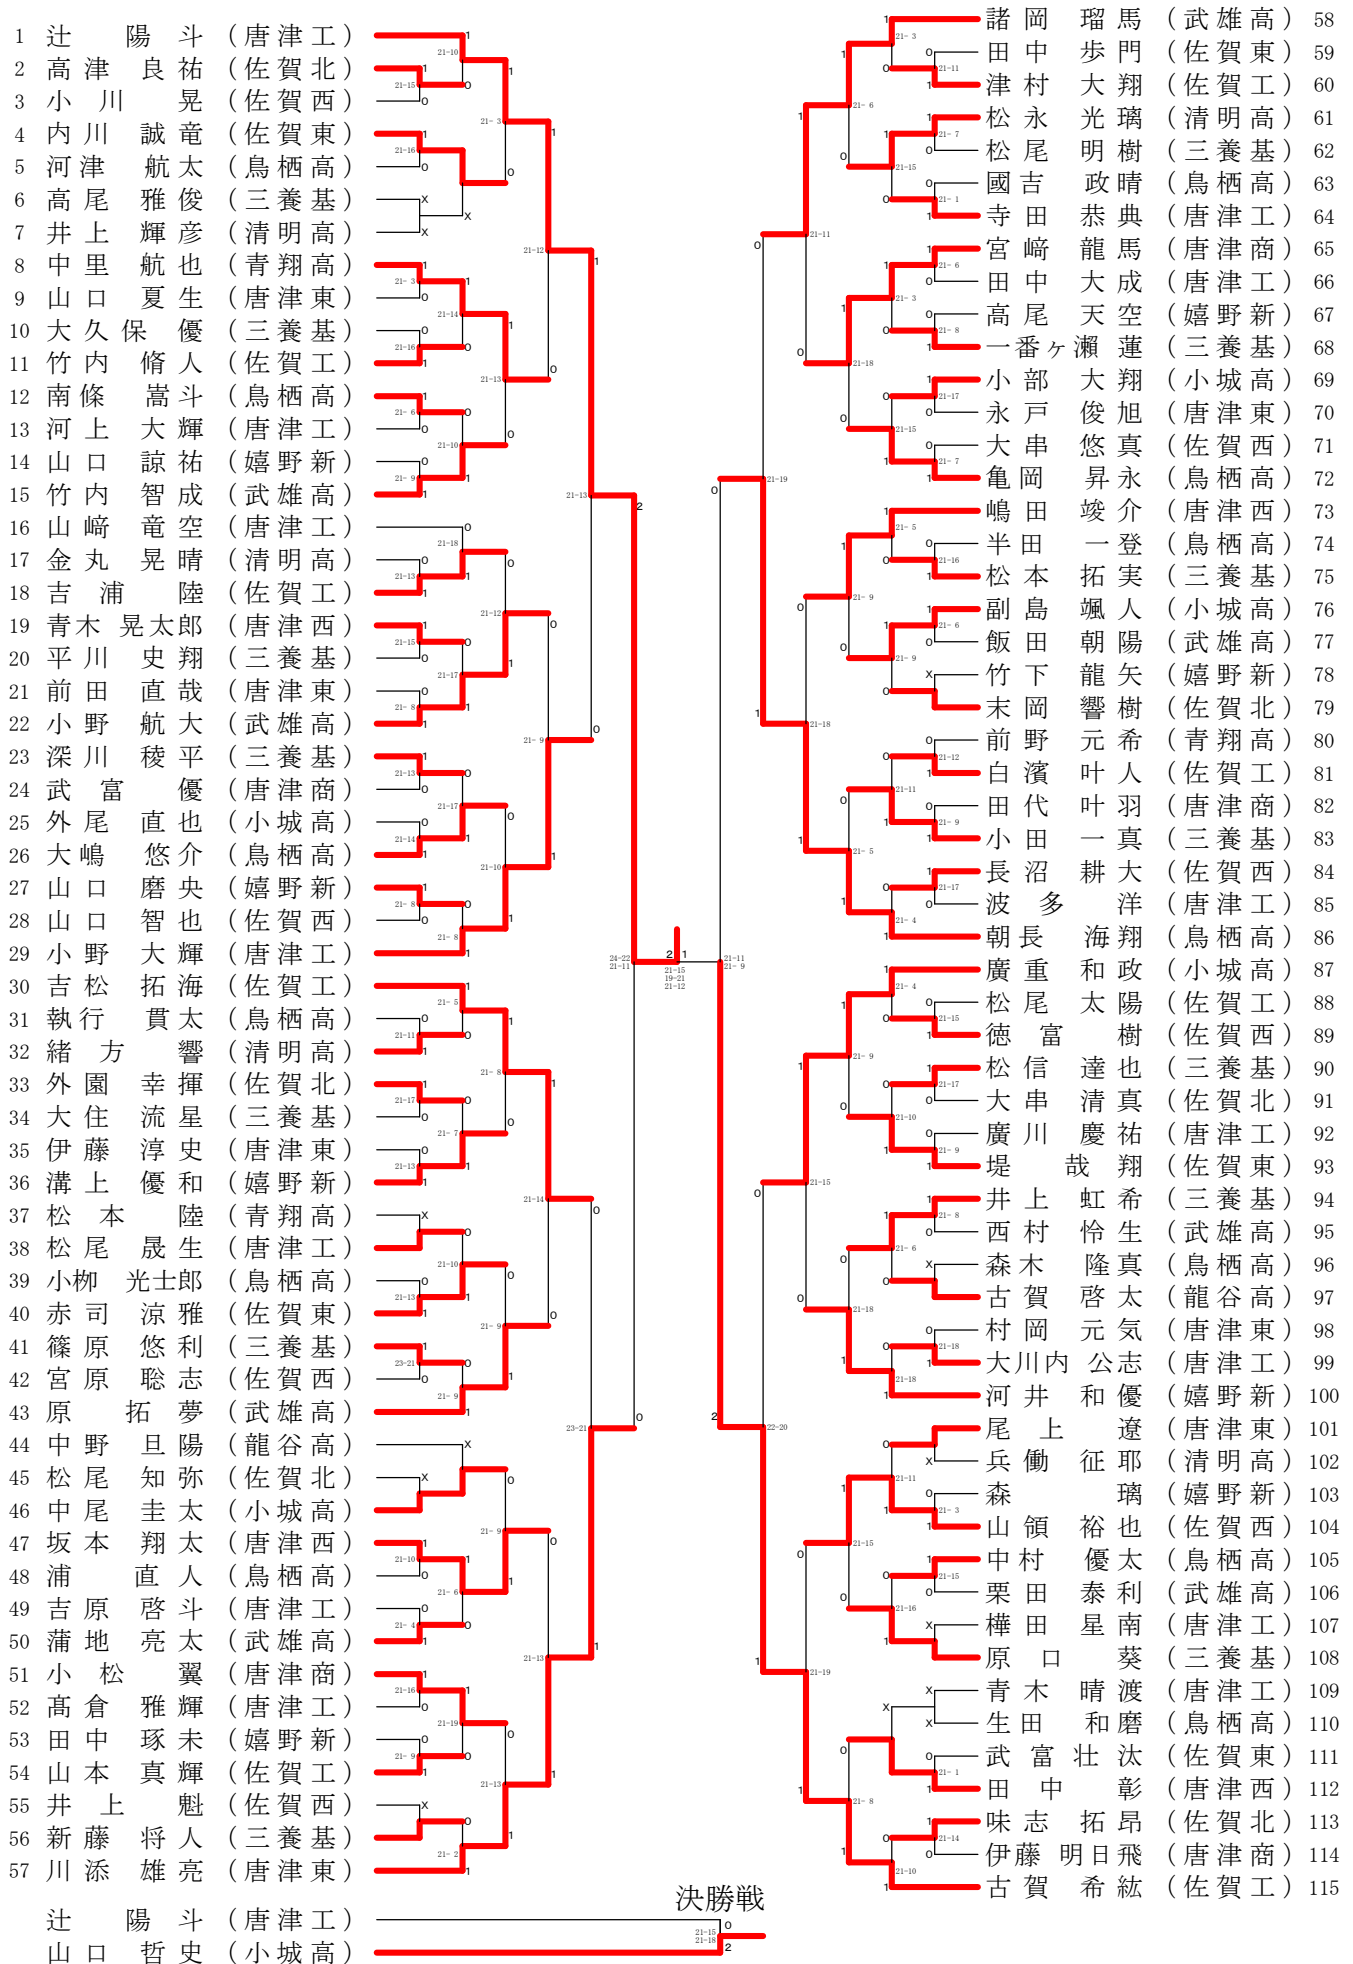

男子シングルスー1

男子シングルス-2

女子シングルスー1

女子シングルスー2

104	真木 美帆	(佐賀西)	1	栗山 優里	(嬉野新)	156
105	原 歩美	(三養基)	21-5	原 菜月	(佐賀北)	157
106	北村 実倫	(唐津西)	21-9	高田 小春	(三養基)	158
107	二部 遥	(鳥栖高)	1	栗原 彩瑛	(唐津商)	159
108	高崎 郁花	(唐津商)	21-10	高嶋 穂乃香	(清明高)	160
109	木下 紗和	(清明高)	21-7	伊藤 綺羅	(唐津南)	161
110	中里 優花	(唐津南)	1	渡邊 未知	(唐津西)	162
111	江島 日菜子	(三養基)	21-9	山崎 真子	(鳥栖高)	163
112	野田 あすみ	(龍谷高)	1	小野 ふじな	(佐賀西)	164
113	大倉 愛未	(唐津東)	21-11	原口 さくら	(三養基)	165
114	山本 彩乃	(太良高)	21-6	清水 のどか	(唐津東)	166
115	福田 采未	(嬉野新)	1	小島 那菜	(武雄高)	167
116	山口 桃佳	(武雄高)	21-17	吉次 妃詩	(小城高)	168
117	志田 実優	(武雄高)	1	古澤 華月	(三養基)	169
118	池田 真唯	(唐津東)	21-6	土井 茜音	(佐賀北)	170
119	長谷川 妃菜	(佐賀東)	1	渡辺 真尋	(唐津工)	171
120	窪田 遥香	(鳥栖高)	21-17	喜多 由菜	(嬉野新)	172
121	吉富 愛永	(佐賀西)	1	江口 優舞	(龍谷高)	173
122	田代 茉鈴	(清明高)	21-10	副島 優花	(佐賀東)	174
123	空閑 菜奈美	(小城高)	21-1	坂田 芽吹	(佐賀西)	175
124	森田 りよん	(唐津西)	1	牛嶋 光姫	(鳥栖高)	176
125	花山 祐奈	(三養基)	21-11	川崎 結衣	(唐津東)	177
126	大海 紅羽	(佐賀西)	1	重 優芽	(唐津商)	178
127	中原 実咲	(佐賀北)	21-8	吉田 葵	(唐津西)	179
128	中川 雅	(唐津商)	1	飯盛 沙月	(小城高)	180
129	久光 莉花	(鳥栖高)	21-14	草場 麻衣	(清明高)	181
130	中山 美月	(佐賀北)	21-15	今泉 美玖	(小城高)	182
131	牧山 美尋	(唐津商)	0	角田 沙耶香	(白石高)	183
132	寺崎 和奏	(佐賀西)	21-3	原 七海	(龍谷高)	184
133	江打 ひかる	(龍谷高)	1	米光 輝楽	(清明高)	185
134	宮原 伽歩	(鳥栖高)	21-10	草場 愛	(清和高)	186
135	坪上 愛加	(小城高)	1	山田 桜子	(佐賀北)	187
136	西依 果桂	(三養基)	21-11	柳川 沙智	(三養基)	188
137	中山 歩香	(清明高)	1	井上 みゆ	(鳥栖高)	189
138	田中 洸	(武雄高)	21-4	中島 美空	(武雄高)	190
139	山下 優香	(青翔高)	1	小林 佑月	(佐賀西)	191
140	樋渡 真奈	(佐賀東)	21-18	田中 柚妃	(唐津西)	192
141	野崎 莉代	(唐津工)	1	平井 鈴夏	(三養基)	193
142	釘本 園子	(鳥栖高)	21-9	白水 愛子	(唐津商)	194
143	白石 真唯	(鳥栖高)	1	前田 玲奈	(嬉野新)	195
144	増本 伊吹	(唐津商)	21-15	隈本 安紀	(唐津商)	196
145	田崎 のの瑚	(武雄高)	21-9	南里 愛奈	(佐賀東)	197
146	矢川 芙美香	(佐賀北)	1	岩本 美結理	(武雄高)	198
147	江里口 美優	(唐津南)	21-10	辻 珠妃	(鳥栖高)	199
148	麻倉 弥菜美	(三養基)	1	中村 夢芽	(唐津工)	200
149	上田 佳乃	(唐津西)	21-11	石丸 陽菜	(唐津東)	201
150	矢口 友梨奈	(三養基)	1	田添 百華	(小城高)	202
151	田島 知里	(唐津東)	21-7	久我 仁恋	(清明高)	203
152	草場 穂乃果	(嬉野新)	1	能 富 栞	(鳥栖高)	204
153	鶴田 恵理	(佐賀西)	21-11	江島 七海	(三養基)	205
154	大江 穂乃未	(清明高)	1	片渕 愛賀	(佐賀西)	206
155	中村 希乃佳	(小城高)	21-9	岩 本 藍	(唐津南)	207