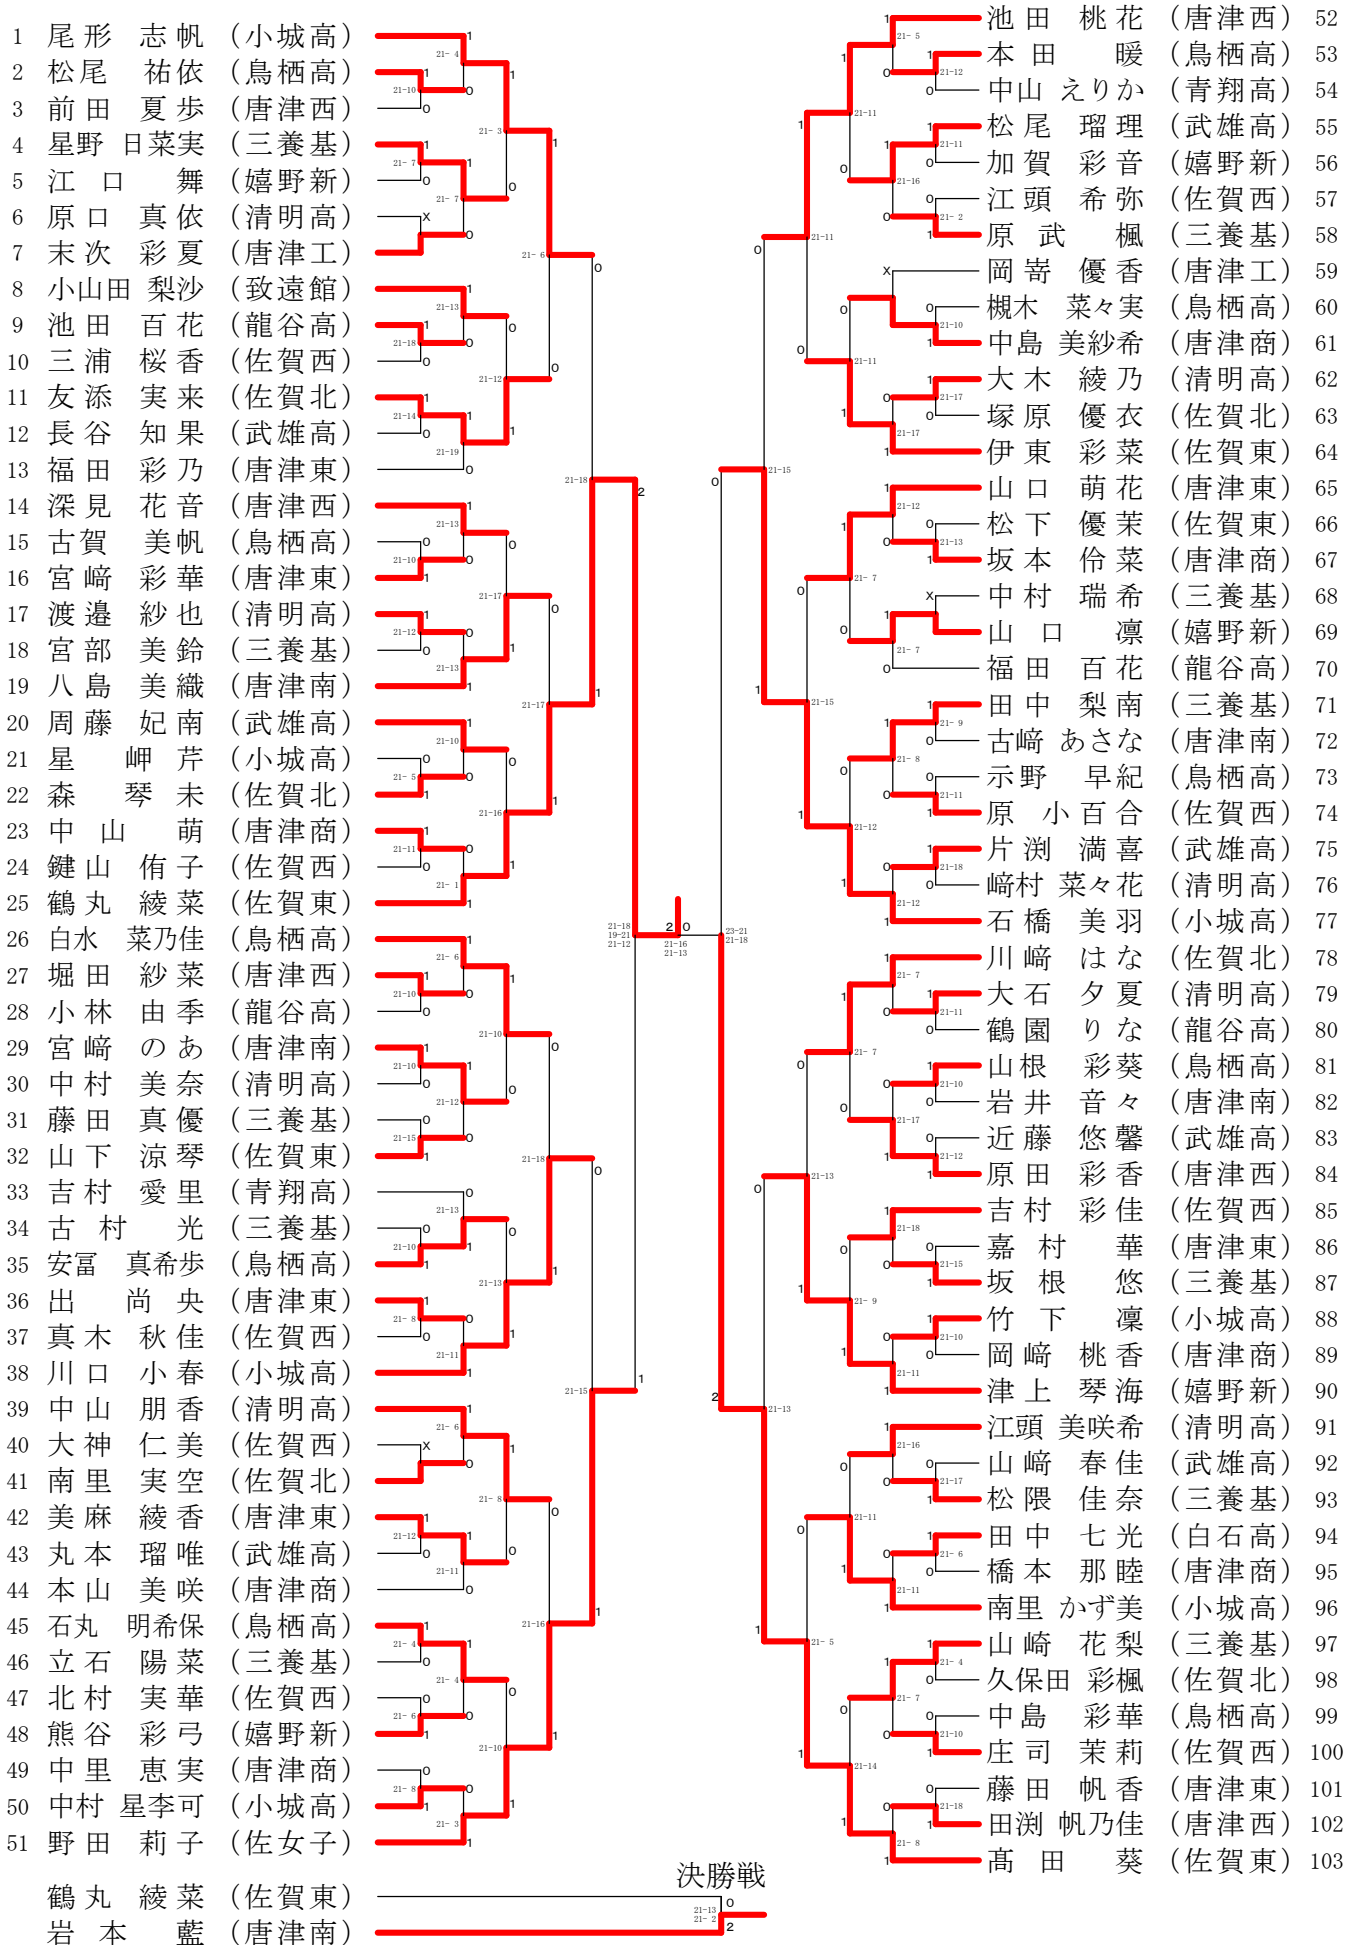

男子シングルスー1

男子シングルス-2

女子シングルスー1

女子シングルスー2

104	真木 美帆	(佐賀西)	1	栗山 優里	(嬉野新)	156
105	原 歩美	(三養基)	21-5	原 菜月	(佐賀北)	157
106	北村 実倫	(唐津西)	21-9	高田 小春	(三養基)	158
107	二部 遥	(鳥栖高)	1	栗原 彩瑛	(唐津商)	159
108	高崎 郁花	(唐津商)	21-10	高嶋 穂乃香	(清明高)	160
109	木下 紗和	(清明高)	21-7	伊藤 綺羅	(唐津南)	161
110	中里 優花	(唐津南)	1	渡邊 未知	(唐津西)	162
111	江島 日菜子	(三養基)	21-9	山崎 真子	(鳥栖高)	163
112	野田 あすみ	(龍谷高)	1	小野 ふじな	(佐賀西)	164
113	大倉 愛未	(唐津東)	21-11	原口 さくら	(三養基)	165
114	山本 彩乃	(太良高)	21-6	清水 のどか	(唐津東)	166
115	福田 采未	(嬉野新)	1	小島 那菜	(武雄高)	167
116	山口 桃佳	(武雄高)	21-17	吉次 妃詩	(小城高)	168
117	志田 実優	(武雄高)	1	古澤 華月	(三養基)	169
118	池田 真唯	(唐津東)	21-6	土井 茜音	(佐賀北)	170
119	長谷川 妃菜	(佐賀東)	1	渡辺 真尋	(唐津工)	171
120	窪田 遥香	(鳥栖高)	21-17	喜多 由菜	(嬉野新)	172
121	吉富 愛永	(佐賀西)	1	江口 優舞	(龍谷高)	173
122	田代 茉鈴	(清明高)	21-10	副島 優花	(佐賀東)	174
123	空閑 菜奈美	(小城高)	21-1	坂田 芽吹	(佐賀西)	175
124	森田 りよん	(唐津西)	1	牛嶋 光姫	(鳥栖高)	176
125	花山 祐奈	(三養基)	21-11	川崎 結衣	(唐津東)	177
126	大海 紅羽	(佐賀西)	1	重 優芽	(唐津商)	178
127	中原 実咲	(佐賀北)	21-8	吉田 葵	(唐津西)	179
128	中川 雅	(唐津商)	1	飯盛 沙月	(小城高)	180
129	久光 莉花	(鳥栖高)	21-14	草場 麻衣	(清明高)	181
130	中山 美月	(佐賀北)	21-15	今泉 美玖	(小城高)	182
131	牧山 美尋	(唐津商)	0	角田 沙耶香	(白石高)	183
132	寺崎 和奏	(佐賀西)	21-3	原 七海	(龍谷高)	184
133	江打 ひかる	(龍谷高)	1	米光 輝楽	(清明高)	185
134	宮原 伽歩	(鳥栖高)	21-10	草場 愛	(清和高)	186
135	坪上 愛加	(小城高)	1	山田 桜子	(佐賀北)	187
136	西依 果桂	(三養基)	21-11	柳川 沙智	(三養基)	188
137	中山 歩香	(清明高)	1	井上 みゆ	(鳥栖高)	189
138	田中 洸	(武雄高)	21-4	中島 美空	(武雄高)	190
139	山下 優香	(青翔高)	1	小林 佑月	(佐賀西)	191
140	樋渡 真奈	(佐賀東)	21-18	田中 柚妃	(唐津西)	192
141	野崎 莉代	(唐津工)	1	平井 鈴夏	(三養基)	193
142	釘本 園子	(鳥栖高)	21-9	白水 愛子	(唐津商)	194
143	白石 真唯	(鳥栖高)	1	前田 玲奈	(嬉野新)	195
144	増本 伊吹	(唐津商)	21-15	隈本 安紀	(唐津商)	196
145	田崎 のの瑚	(武雄高)	21-9	南里 愛奈	(佐賀東)	197
146	矢川 芙美香	(佐賀北)	1	岩本 美結理	(武雄高)	198
147	江里口 美優	(唐津南)	21-10	辻 珠妃	(鳥栖高)	199
148	麻倉 弥菜美	(三養基)	1	中村 夢芽	(唐津工)	200
149	上田 佳乃	(唐津西)	21-11	石丸 陽菜	(唐津東)	201
150	矢口 友梨奈	(三養基)	1	田添 百華	(小城高)	202
151	田島 知里	(唐津東)	21-7	久我 仁恋	(清明高)	203
152	草場 穂乃果	(嬉野新)	1	能 富 栞	(鳥栖高)	204
153	鶴田 恵理	(佐賀西)	21-11	江島 七海	(三養基)	205
154	大江 穂乃未	(清明高)	1	片渕 愛賀	(佐賀西)	206
155	中村 希乃佳	(小城高)	21-9	岩 本 藍	(唐津南)	207