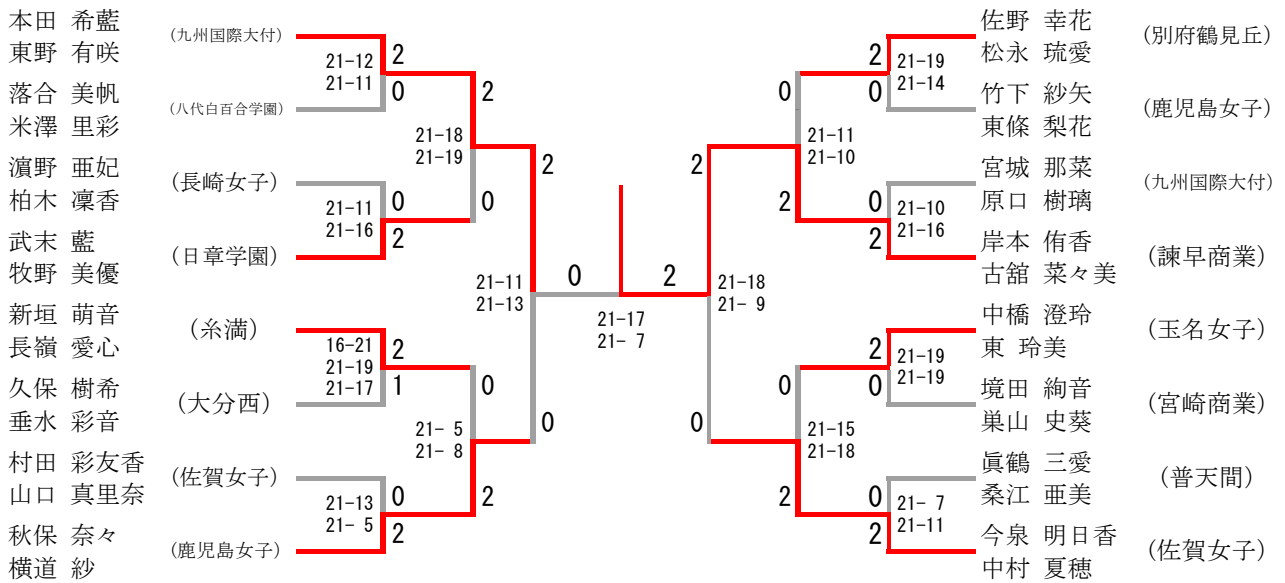

県名	学校名	県名	学校名
福岡	九州国際大学付属	宮崎	日章学園
長崎	諫早商業	鹿児島	鹿児島女子
大分	昭和学園	沖縄	普天間
熊本	玉名女子	佐賀	佐賀女子

女子学校対抗戦 2位トーナメント (GTB)

第3位決定戦

第5位決定戦

女子学校対抗 2位トーナメント出場校

県名	学校名	県名	学校名
福岡	福岡常葉	宮崎	聖心ウルスラ学園
長崎	長崎女子	鹿児島	鹿児島
大分	大分西	沖縄	糸満
熊本	白百合学園	佐賀	佐賀北

男子ダブルス(第1・2代表決定)

男子ダブルス(第3・4代表決定)

男子個人対抗ダブルス 出場選手

県名	選手名	学校名	県順位
福岡	中森 大空	大井 輝	1位
	原田 諒	小泉 翔太郎	2位
長崎	林田 真龍	高田 隆誠	1位
	山口 健太郎	川本 諒太	2位
大分	大平 瑛心	小野 隆之介	1位
	鳴海 翔汰	山下 悠真	2位
熊本	中村 光惺	田上 翔和	1位
	齊藤 礼	緒方 煌	2位
宮崎	串間 太紀	黒島 淳之介	1位
	井川 宏次郎	松枝 陽士	2位
鹿児島	谷口 海翔	瀬戸口 朔也	1位
	末永 空隆	蓬原 天空	2位
沖縄	多和田 光祐	松茂良 琉斗	1位
	仲村 恒祐	知念 辰郎	2位
佐賀	稗田 偉央	中尾 拓稜	1位
	松本 悠誠	山本 凌太郎	2位

女子ダブルス(第1・2代表決定)

女子ダブルス(第3・4代表決定)

女子個人対抗ダブルス 出場選手

県名	選手名	学校名	県順位
福岡	本田 希藍	東野 有咲	九州国際大学付 1位
	宮城 那菜	原口 樹璃	九州国際大学付 2位
長崎	岸本 侑香	古舘 菜々美	諫早商業 1位
	瀧野 亜妃	柏木 凜香	長崎女子 2位
大分	佐野 幸花	松永 琉愛	別府鶴見丘 1位
	久保 樹希	垂水 彩音	大分西 2位
熊本	中橋 澄玲	東 玲美	玉名女子 1位
	落合 美帆	米澤 里彩	白百合学園 2位
宮崎	武末 藍	牧野 美優	日章学園 1位
	境田 絢音	巢山 史葵	宮崎商業 2位
鹿児島	秋保 奈々	横道 紗	鹿児島女子 1位
	竹下 紗矢	東條 梨花	鹿児島女子 2位
沖縄	新垣 萌音	長嶺 愛心	糸満 1位
	眞鶴 三愛	桑江 亜美	普天間 2位
佐賀	今泉 明日香	中村 夏穂	佐賀女子 1位
	村田 彩友香	山口 真里奈	佐賀女子 2位