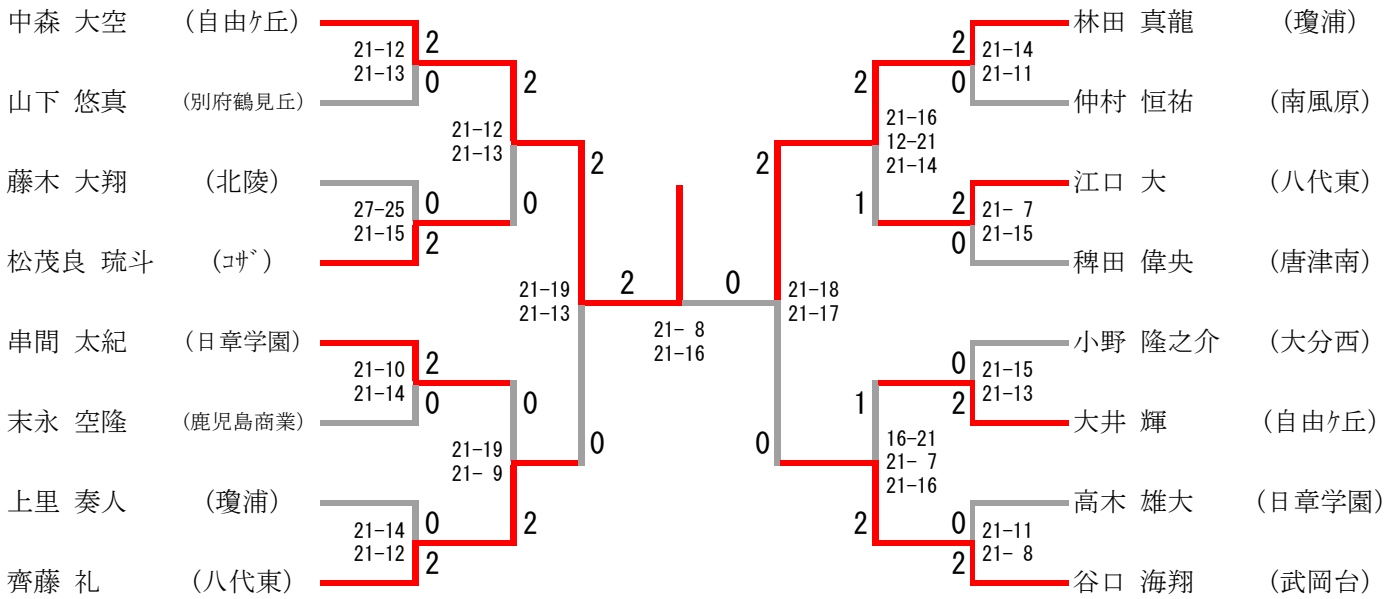

男子シングルス(第1・2代表決定)