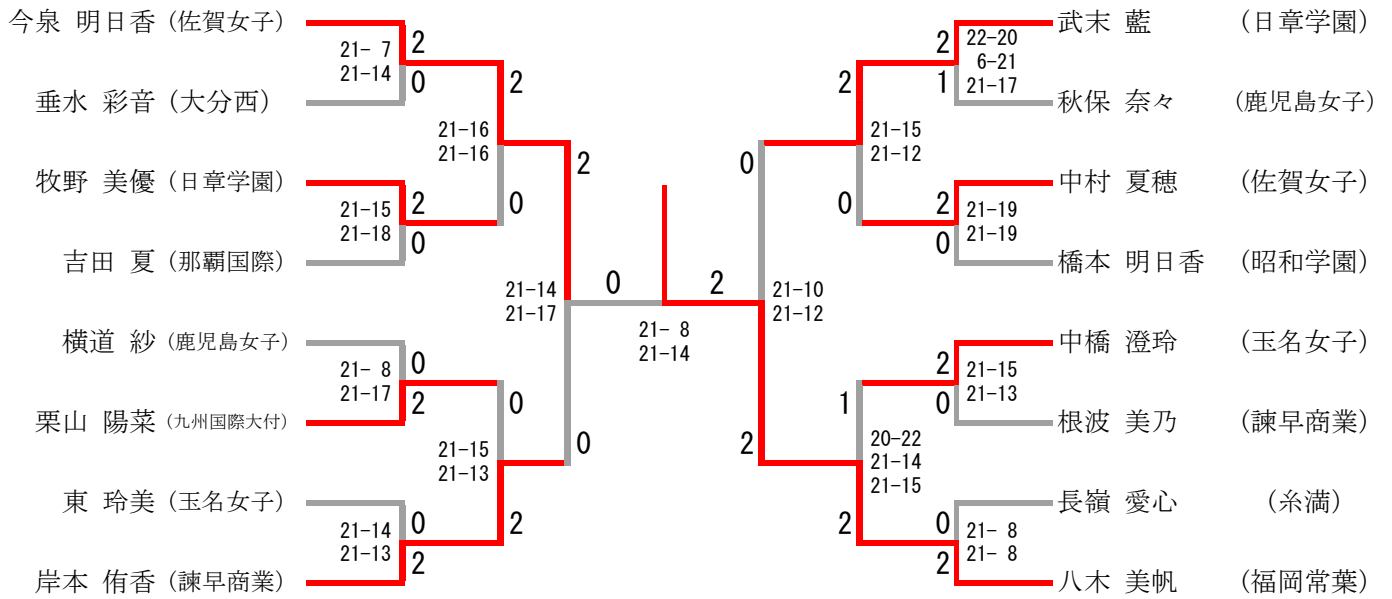

女子シングルス(第1・2代表決定)