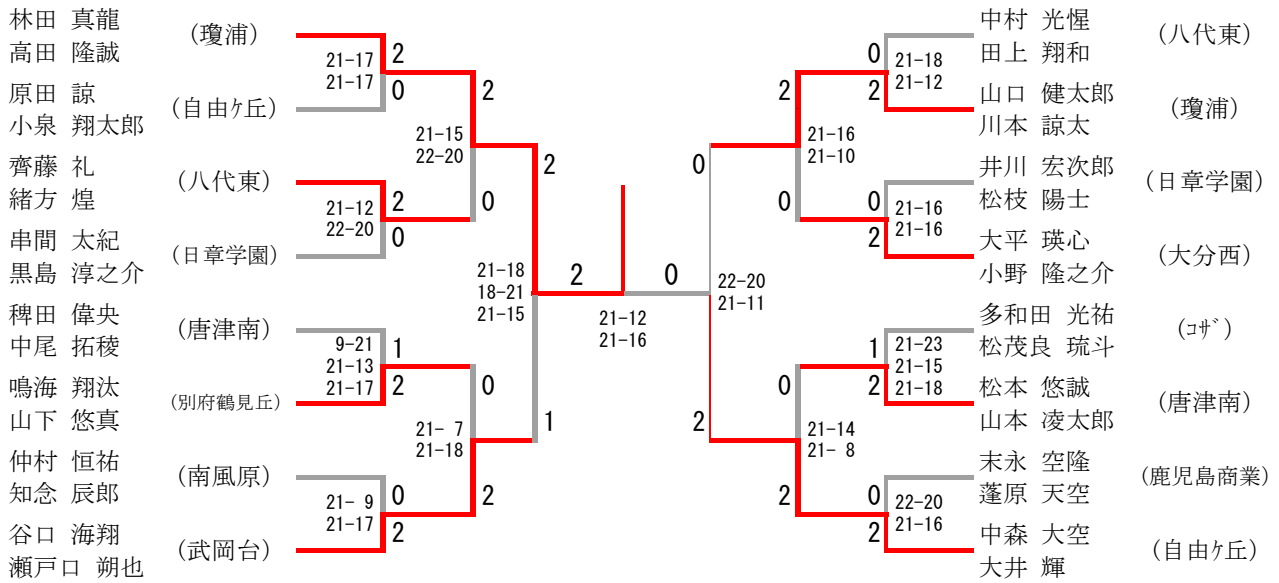

県名	学校名	県名	学校名
福岡	九州国際大学付属	宮崎	日章学園
長崎	諫早商業	鹿児島	鹿児島女子
大分	昭和学園	沖縄	普天間
熊本	玉名女子	佐賀	佐賀女子

女子学校対抗戦 2位トーナメント (GTB)

第3位決定戦

第5位決定戦

女子学校対抗 2位トーナメント出場校

県名	学校名	県名	学校名
福岡	福岡常葉	宮崎	聖心ウルスラ学園
長崎	長崎女子	鹿児島	鹿児島
大分	大分西	沖縄	糸満
熊本	白百合学園	佐賀	佐賀北

男子ダブルス(第1・2代表決定)

男子ダブルス(第3・4代表決定)

男子個人対抗ダブルス 出場選手

県名	選手名	学校名	県順位
福岡	中森 大空	大井 輝	1位
	原田 諒	小泉 翔太郎	2位
長崎	林田 真龍	高田 隆誠	1位
	山口 健太郎	川本 諒太	2位
大分	大平 瑛心	小野 隆之介	1位
	鳴海 翔汰	山下 悠真	2位
熊本	中村 光惺	田上 翔和	1位
	齊藤 礼	緒方 煌	2位
宮崎	串間 太紀	黒島 淳之介	1位
	井川 宏次郎	松枝 陽士	2位
鹿児島	谷口 海翔	瀬戸口 朔也	1位
	末永 空隆	蓬原 天空	2位
沖縄	多和田 光祐	松茂良 琉斗	1位
	仲村 恒祐	知念 辰郎	2位
佐賀	稗田 偉央	中尾 拓稜	1位
	松本 悠誠	山本 凌太郎	2位