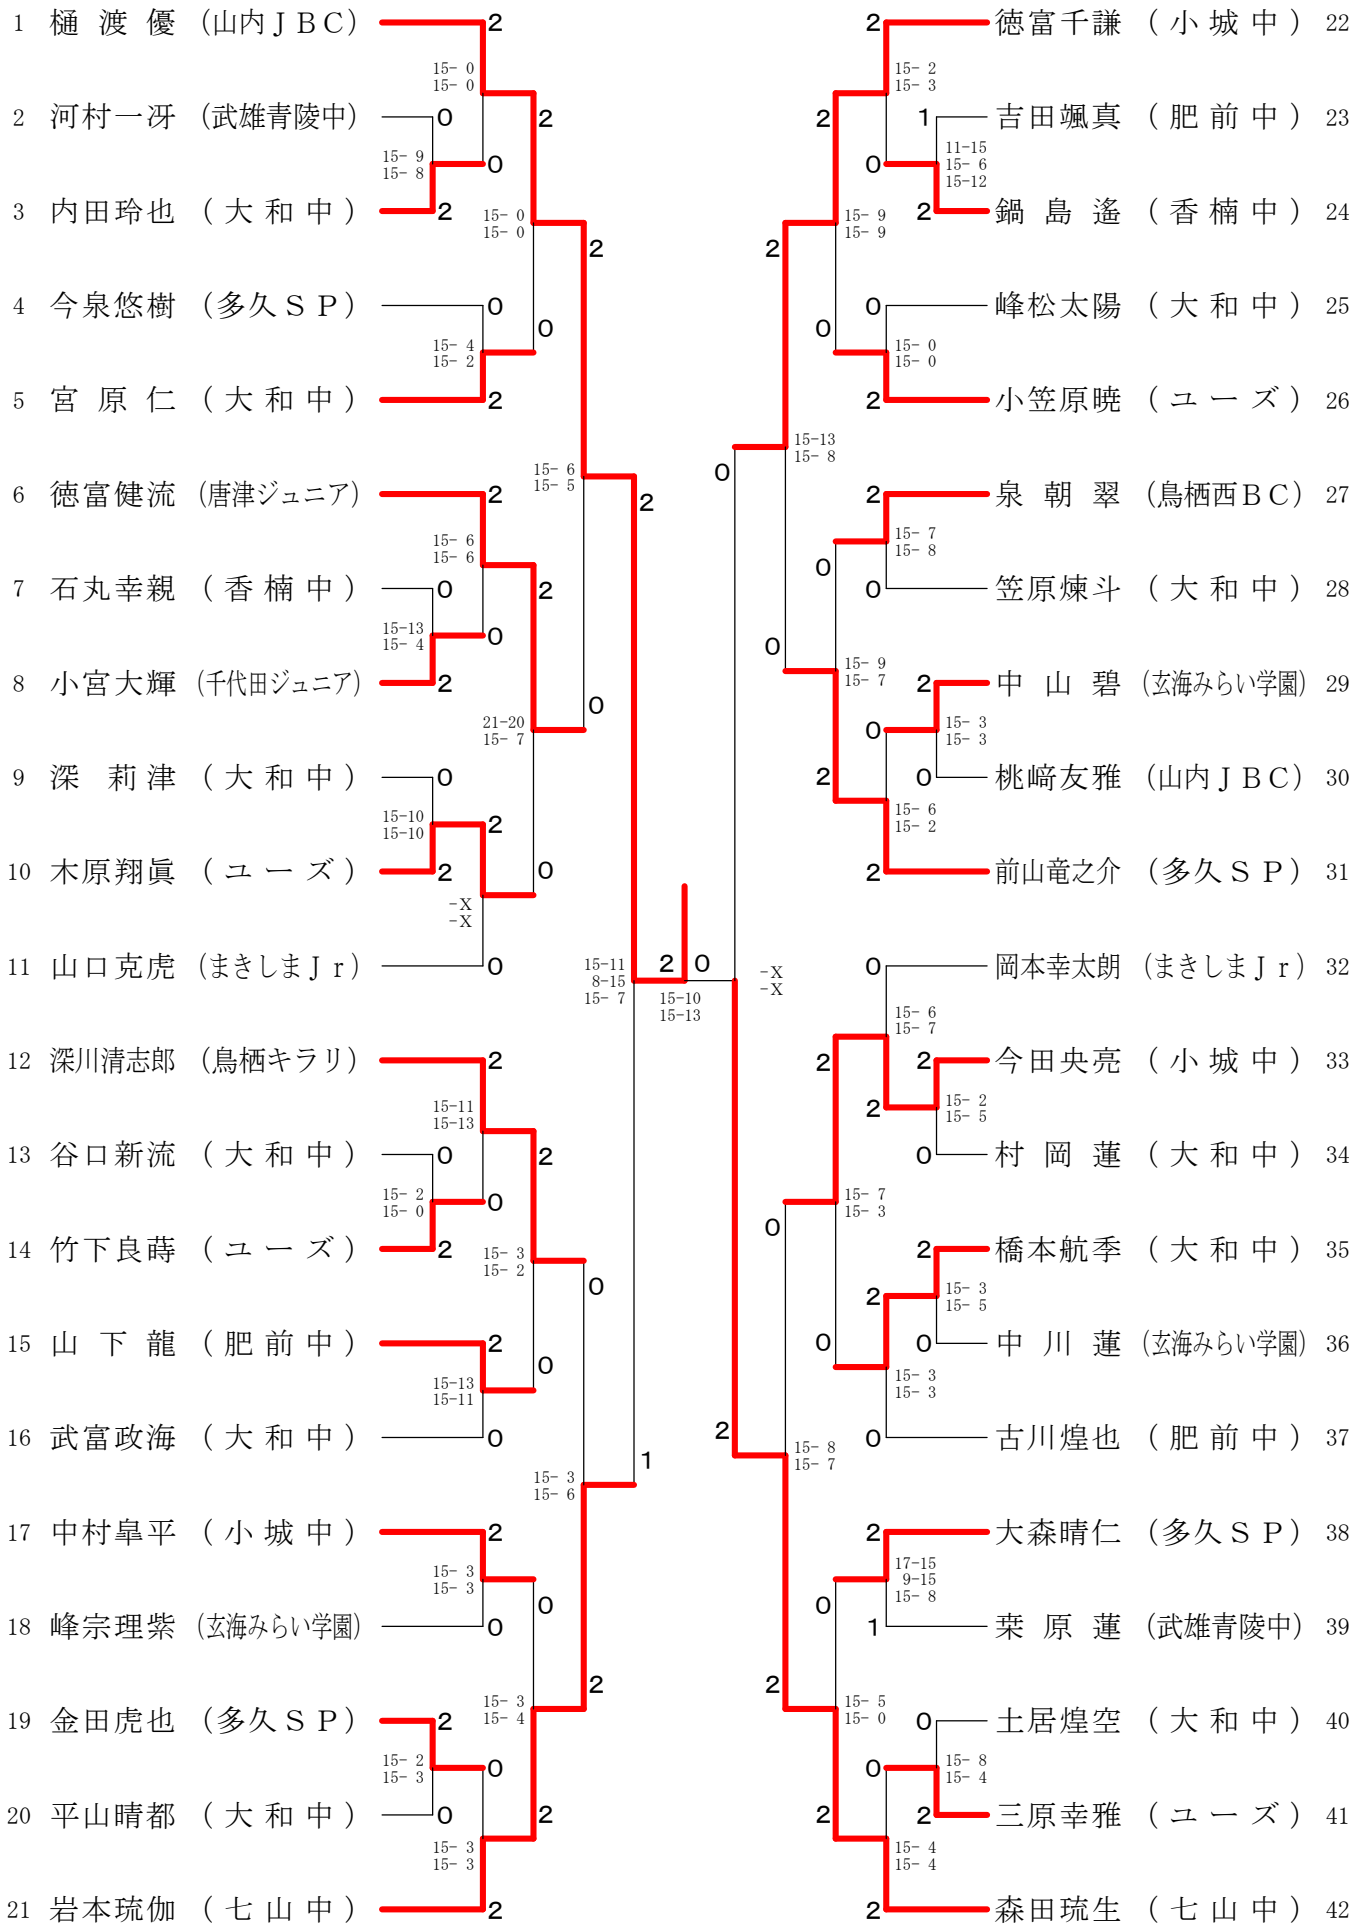

佐賀県中学生バドミントン学年別大会 (1年生)

令和5年9月23日 大和勤労者体育センター
男子シングルス

佐賀県中学生バドミントン学年別大会 (1年生)

令和5年9月23日 大和勤労者体育センター
女子シングルス

順位	選手名	所属校	対戦相手	スコア	順位	選手名	所属校	スコア
1	前田玲乃	(ユーズ)	伊藤花音	2-0 (15-4, 15-3)	48	伊藤花音	(唐津ジュニア)	2-0 (15-2, 15-0)
2	増本虹香	(香楠中)	中村日菜多	2-0 (15-3, 15-3)	49	中村日菜多	(香楠中)	2-0 (15-6, 15-9)
3	山崎ひかり	(玄海みらい学園)	江頭幸来	2-0 (15-3, 15-1)	50	江頭幸来	(武雄青陵中)	2-0 (15-4, 15-5)
4	納富心美	(東原彦倉中央校)	園田莉子	2-0 (15-4, 15-8)	51	園田莉子	(吉田中)	2-0 (15-6, 15-11)
5	平野亜依	(三田川JBC)	山口虹晴	2-0 (15-4, 15-8)	52	山口虹晴	(大和中)	2-0 (15-3, 15-1)
6	平川亜季	(FBS)	又村そら	2-0 (15-3, 15-5)	53	又村そら	(牛津JBC)	2-0 (15-7, 15-10)
7	原口紗季	(武雄青陵中)	山口心瑚花	2-0 (15-0, 15-3)	54	山口心瑚花	(武雄青陵中)	2-0 (15-5, 15-3)
8	神村花凜	(牛津中)	大林紗彩	2-0 (15-0, 15-3)	55	大林紗彩	(鳥栖西BC)	2-0 (15-0, 15-2)
9	佐東知咲	(千代田ジュニア)	上村瑚々羽	2-0 (15-1, 15-7)	56	上村瑚々羽	(三田川JBC)	2-0 (15-3, 15-2)
10	吉村奏良	(大和中)	中谷凜花	2-0 (15-1, 15-13)	57	中谷凜花	(千代田ジュニア)	2-0 (15-4, 15-3)
11	松尾美海	(山内JBC)	高島奈々	2-0 (15-2, 15-4)	58	高島奈々	(香楠中)	2-0 (15-7, 15-10)
12	角田詩月	(鳥栖西BC)	辻瑠杏	2-0 (15-6, 15-4)	59	辻瑠杏	(牛津中)	2-0 (15-4, 15-10)
13	中島佑理	(武雄青陵中)	山田麻衣	2-0 (15-4, 15-1)	60	山田麻衣	(多久SP)	2-0 (15-5, 15-0)
14	諸石美月	(大町ひじり学園J)	緒方友里	2-0 (15-1, 15-10)	61	緒方友里	(三田川JBC)	2-0 (15-6, 15-3)
15	市原由菜	(香楠中)	小林明日香	2-0 (15-1, 15-8)	62	小林明日香	(武雄青陵中)	2-0 (15-7, 15-3)
16	渡瀬芹南	(牛津中)	有森日花	2-0 (15-10, 17-15)	63	有森日花	(ユーズ)	2-0 (15-3, 15-1)
17	高橋果歩	(千代田ジュニア)	下村愛来聖	2-0 (15-2, 15-2)	64	下村愛来聖	(牛津中)	2-0 (15-5, 15-3)
18	古賀心愛	(鳥栖キラリ)	吉田虹那	2-0 (15-2, 15-2)	65	吉田虹那	(玄海みらい学園)	2-0 (15-9, 15-13)
19	山北美蘭	(山内JBC)	山口万結子	2-0 (15-2, 15-7)	66	山口万結子	(大和中)	2-0 (15-6, 15-3)
20	秀嶋莉子	(大和中)	中原真菜	2-0 (15-2, 15-7)	67	中原真菜	(FBS)	2-0 (15-10, 13-15, 15-12)
21	増岡美月	(多久SP)	北原優羽那	2-0 (15-1, 15-8)	68	北原優羽那	(小城中)	2-0 (15-4, 15-0)
22	久保清奈	(FBS)	木村稟	2-0 (15-1, 15-8)	69	木村稟	(香楠中)	2-0 (15-11, 15-6)
23	加藤璃乃	(まきしまJr)	加藤萌奈	2-0 (15-8, 14-16, 15-12)	70	加藤萌奈	(千代田ジュニア)	2-0 (15-0, 15-0)
24	岡本千佳	(佐賀サンライズ)	前田華花	2-0 (15-8, 15-8)	71	前田華花	(山内JBC)	2-0 (15-6, 16-14)
25	古川カノ	(武雄青陵中)	有馬牡丹	2-0 (15-8, 15-6)	72	有馬牡丹	(鳥栖キラリ)	2-0 (15-13, 15-11)
26	山口穂乃香	(三田川JBC)	田中愛菜	2-0 (15-0, 15-1)	73	田中愛菜	(大和中)	2-0 (15-2, 15-4)
27	瀬戸心陽	(香楠中)	塩月ひなた	2-0 (15-5, 15-1)	74	塩月ひなた	(三田川JBC)	2-0 (15-5, 15-3)
28	源五郎丸彩花	(牛津中)	濱野友来	2-0 (15-12, 15-10)	75	濱野友来	(千代田ジュニア)	2-0 (15-5, 15-3)
29	草場愛来	(山内JBC)	井手萌奈	2-0 (15-5, 15-2)	76	井手萌奈	(ユーズ)	2-0 (15-3, 15-6)
30	山口真奈	(小城中)	岡瑞稀	2-0 (15-9, 15-9)	77	岡瑞稀	(武雄青陵中)	2-0 (15-11, 15-13)
31	新藤望亜	(鳥栖西BC)	高橋渚	2-0 (15-9, 15-11)	78	高橋渚	(牛津中)	2-0 (15-6, 15-8)
32	中座貴子	(千代田ジュニア)	西山彩永	2-0 (15-1, 15-5)	79	西山彩永	(香楠中)	2-0 (15-5, 15-10)
33	中村由菜	(香楠中)	坂口叶笑	2-0 (15-7, 15-3)	80	坂口叶笑	(山内JBC)	2-0 (15-1, 15-2)
34	山崎玲奈	(大町ひじり学園J)	大浦美空	2-0 (15-12, 15-13)	81	大浦美空	(玄海みらい学園)	2-0 (15-9, 15-5)
35	櫻井鈴	(大和中)	菅高陽子	2-0 (15-13, 15-13)	82	菅高陽子	(武雄青陵中)	2-0 (15-9, 15-6)
36	石松季紗	(基山Jr)	松雪蘭花	2-0 (15-9, 15-12)	83	松雪蘭花	(鳥栖西BC)	2-0 (15-4, 15-3)
37	松尾陽依	(三田川JBC)	井手希空	2-0 (15-9, 15-11)	84	井手希空	(鳥栖西BC)	2-0 (15-4, 15-3)
38	鳥越穂華	(FBS)	宮本美月	2-0 (15-9, 15-11)	85	宮本美月	(牛津中)	2-0 (15-5, 15-4)
39	山崎世理	(牛津中)	松尾美和	2-0 (15-1, 15-11)	86	松尾美和	(香楠中)	2-0 (15-7, 15-13)
40	益田歌乃	(武雄青陵中)	竹内花南	2-0 (15-1, 15-11)	87	竹内花南	(大町ひじり学園J)	2-0 (15-7, 15-13)
41	中島紗良	(玄海みらい学園)	野中美稀	2-0 (15-8, 15-6)	88	野中美稀	(三田川JBC)	2-0 (15-7, 15-3)
42	竹山桃花	(鳥栖西BC)	佐野明花	2-0 (15-10, 19-17)	89	佐野明花	(千代田ジュニア)	2-0 (15-7, 15-3)
43	松本那菜	(千代田ジュニア)	山口琴羽	2-0 (15-7, 15-0)	90	山口琴羽	(川登中)	2-0 (15-4, 15-2)
44	太田実花	(香楠中)	水田理央	2-0 (16-14, 15-15)	91	水田理央	(香楠中)	2-0 (15-15, 17-15, 15-8)
45	千住望実	(武雄青陵中)	丸橋夏帆	2-0 (15-6, 15-12)	92	丸橋夏帆	(武雄青陵中)	2-0 (15-9, 15-3)
46	江口絢乃	(吉田中)	中牟田唯愛	2-0 (15-3, 17-15)	93	中牟田唯愛	(大和中)	2-0 (15-4, 15-0)
47	辻心海	(鳥栖キラリ)	松尾侑季	2-0 (15-2, 15-2)	94	松尾侑季	(FBS)	2-0 (15-6, 15-0)
			寺崎琉衣	2-0 (15-2, 15-2)	95	寺崎琉衣	(基山Jr)	2-0 (15-6, 15-0)