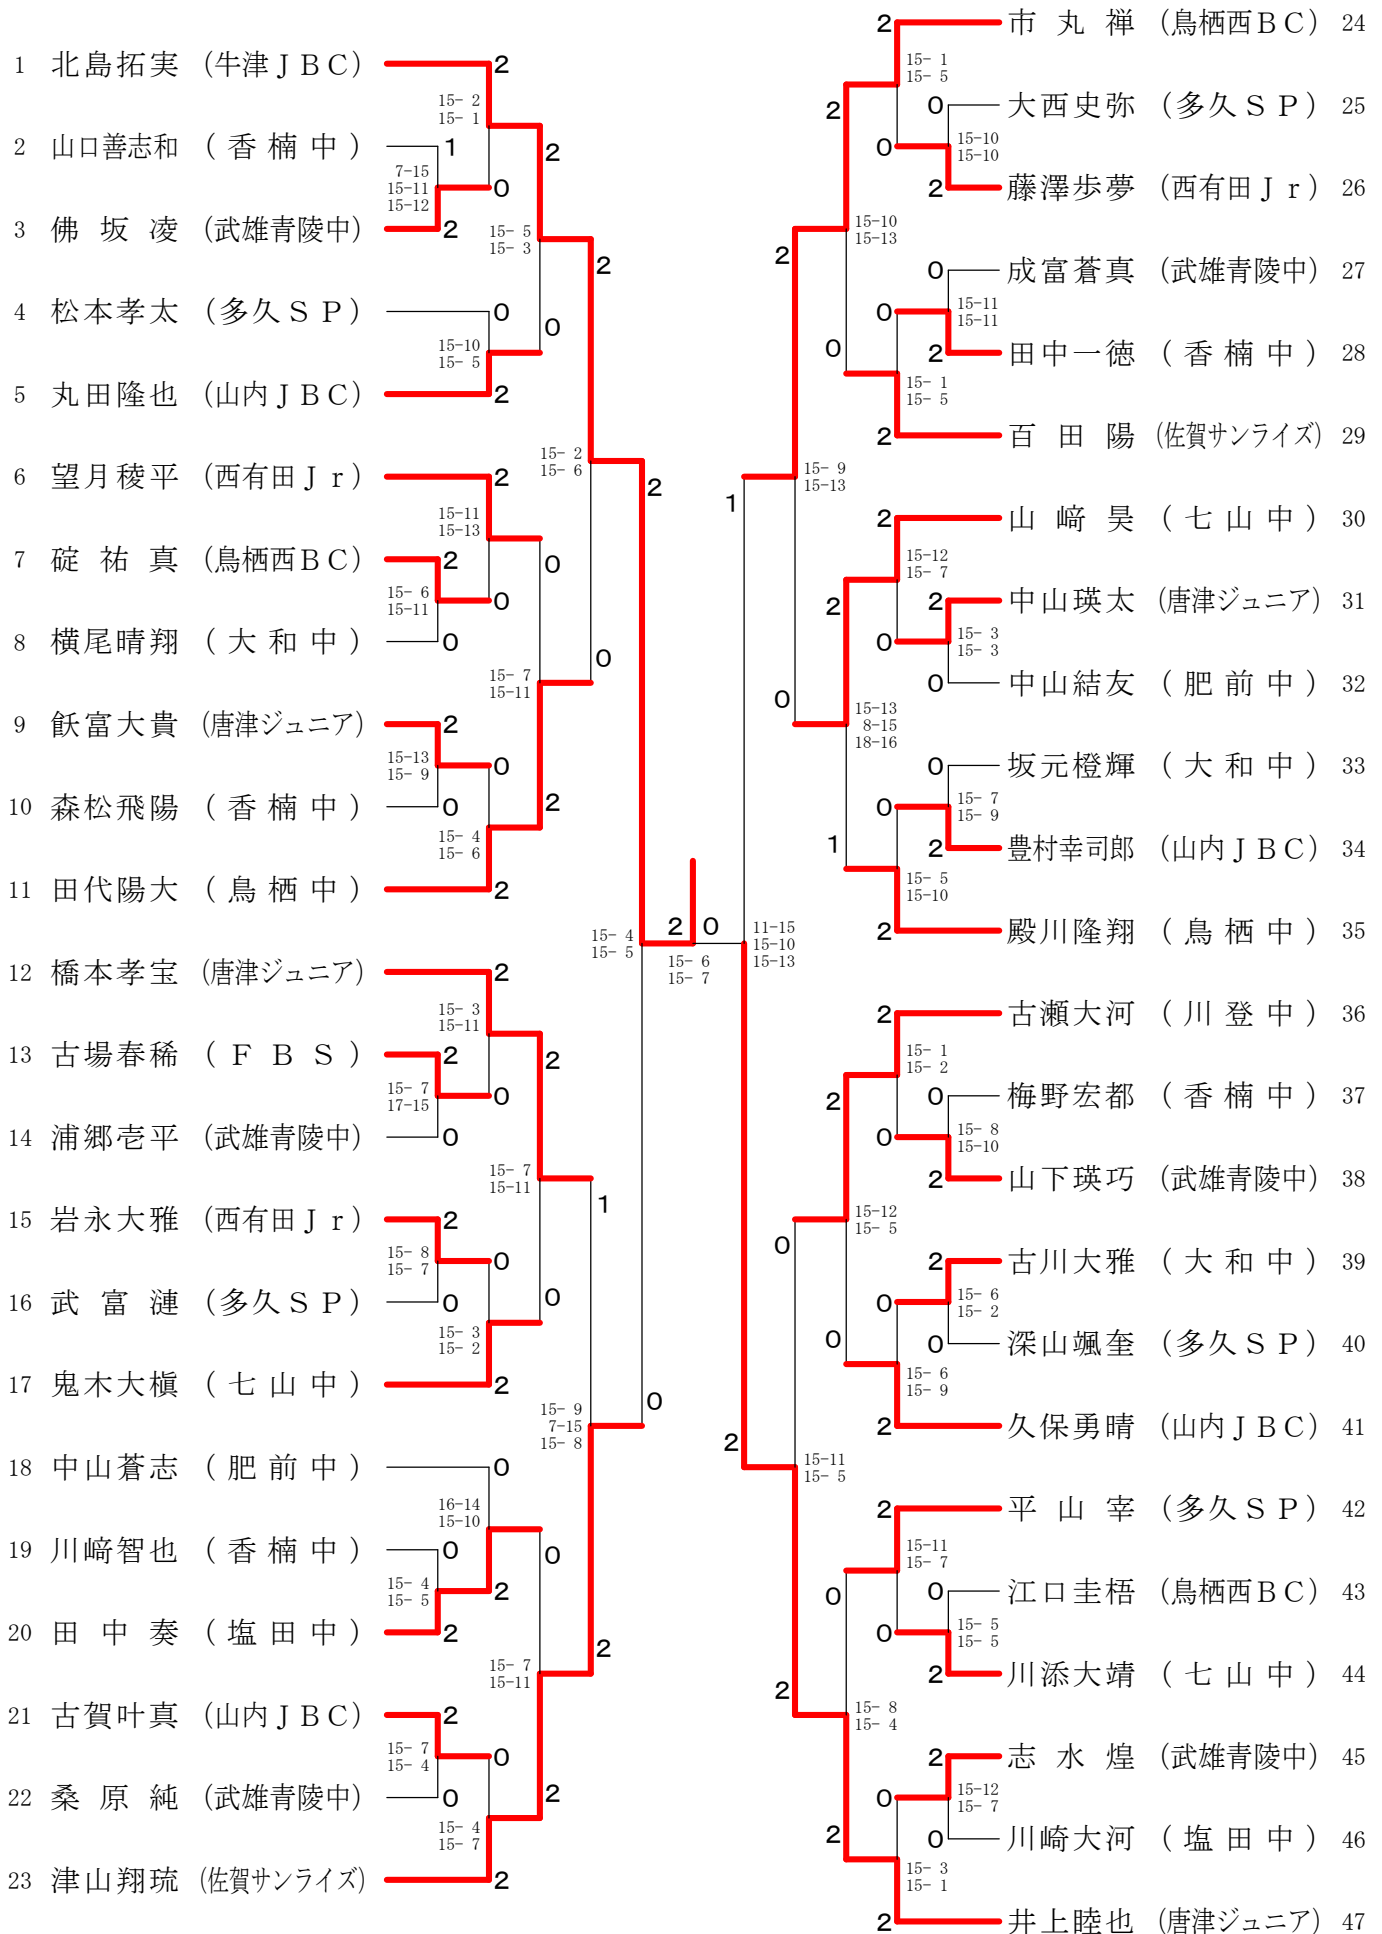

第39回佐賀県中学校生徒
バドミントン競技学年別大会

記 録

- ◆日 時 令和5年 9月23日(土)
- ◆場 所 佐賀勤労者体育館(2年生)
大和勤労者体育館(1年生)
- ◆主 催 佐賀県バドミントン協会
- ◆主 管 佐賀県バドミントン協会
中学生部会

記録

2年生男子	1位	北島 拓実	(牛津JBC)
	2位	井上睦也	(唐津ジュニア)
	3位	津山 翔琉	(佐賀サンライズ)
	3位	市丸 禪	(鳥栖西BC)
2年生女子	1位	副島 愛梨	(佐賀ジュニア)
	2位	中尾 優芽	(唐津ジュニア)
	3位	小島 優奈	(武雄青陵 中)
	3位	諸岡 美玖	(武雄 中)
1年生男子	1位	樋渡 優	(山内 JBC)
	2位	森田 琉生	(七山 中)
	3位	岩本 琉伽	(七山 中)
	3位	徳富 千謙	(小城 中)
1年生女子	1位	伊藤 花音	(唐津ジュニア)
	2位	前田 玲乃	(ユーズ)
	3位	寺崎 琉衣	(基山ジュニア)
	3位	辻 心海	(鳥栖キラリ)

佐賀県中学生バドミントン学年別大会 (2年生)

令和5年9月23日 佐賀勤労者体育センター
男子シングルス

佐賀県中学生バドミントン学年別大会 (2年生)

令和5年9月23日 佐賀勤労者体育センター
女子シングルス

1	副島愛梨 (佐賀 J)	2	八坂三生 (大和中)	39
2	田島柚奈 (三田川 JBC)	0	大石日和 (牛津中)	40
3	福田莉子 (まきしま Jr)	2	吉永妃奈 (武雄青陵中)	41
4	原 夢 弥 (香楠中)	0	大塚はる (塩田中)	42
5	中村悠伽 (唐津ジュニア)	2	中島雫寧 (玄海みらい学園)	43
6	成松舞凜 (山内 JBC)	2	高木美寧 (香楠中)	44
7	山口佳音 (大和中)	0	田中明日奏 (まきしま Jr)	45
8	中野華鈴 (牛津中)	0	円城寺璃子 (千代田ジュニア)	46
9	志岐沙良 (香楠中)	2	山下遼華 (山内 JBC)	47
10	坂口智香 (山内 JBC)	2	諸岡美玖 (武雄中)	48
11	泉 咲 花 (大和中)	2	小野桜汐那 (香楠中)	49
12	山崎紗弥 (牛津中)	0	田中紫埜 (山内 JBC)	50
13	本松沙彩 (香楠中)	0	佐藤美緒 (大和中)	51
14	嶺川七知 (多久 S P)	2	前田莉沙 (千代田ジュニア)	52
15	松尾茶穂 (塩田中)	0	松 尾 環 (多久 S P)	53
16	成富莉子 (大和中)	2	江崎莉子 (香楠中)	54
17	田 中 結 (千代田ジュニア)	2	吉田莉音 (西有田 Jr)	55
18	渕野さくら (武雄青陵中)	0	山口愛桜葉 (武雄青陵中)	56
19	近藤花梨 (佐賀大学附属中)	2	小田明紗 (伊万里中)	57
20	中山詩乃 (唐津ジュニア)	2	中尾優芽 (唐津ジュニア)	58
21	藤田実優 (香楠中)	0	山田莉瑚 (武雄青陵中)	59
22	松本梨桜 (武雄青陵中)	2	鳥谷楓萌 (山内 JBC)	60
23	古賀かなで (山内 JBC)	2	向 芽 生 (香楠中)	61
24	中島陽菜 (大町ひじり学園 J)	0	無津呂由奈 (大和中)	62
25	瀧川さくら (大和中)	0	平尾明花莉 (肥前中)	63
26	中村小春 (まきしま Jr)	2	指宿桜彩 (香楠中)	64
27	中島夢叶 (塩田中)	2	川野詩織 (牛津中)	65
28	北 原 凜 (肥前中)	0	兵働陽菜 (塩田中)	66
29	古賀優里菜 (鳥栖中)	2	原口結衣 (鳥栖中)	67
30	小島優奈 (武雄青陵中)	2	杉原希衣 (山内 JBC)	68
31	佐々木桜佳 (山内 JBC)	X	大石絵友 (香楠中)	69
32	水田沙奈 (香楠中)	0	小柳萌果 (大和中)	70
33	田中愛乃 (佐賀サンライズ)	2	多田萌香 (牛津中)	71
34	原 り く (千代田ジュニア)	0	久保優果 (香楠中)	72
35	小川廣華 (牛津中)	2	江里口凜々 (東原摩舎中央校)	73
36	中牟田姫沙 (大和中)	2	平 結 愛 (千代田ジュニア)	74
37	牛島鈴奈 (香楠中)	0	片渕菜々海 (まきしま Jr)	75
38	島内春佳 (牛津 JBC)	2	八木美樹 (武雄青陵中)	76