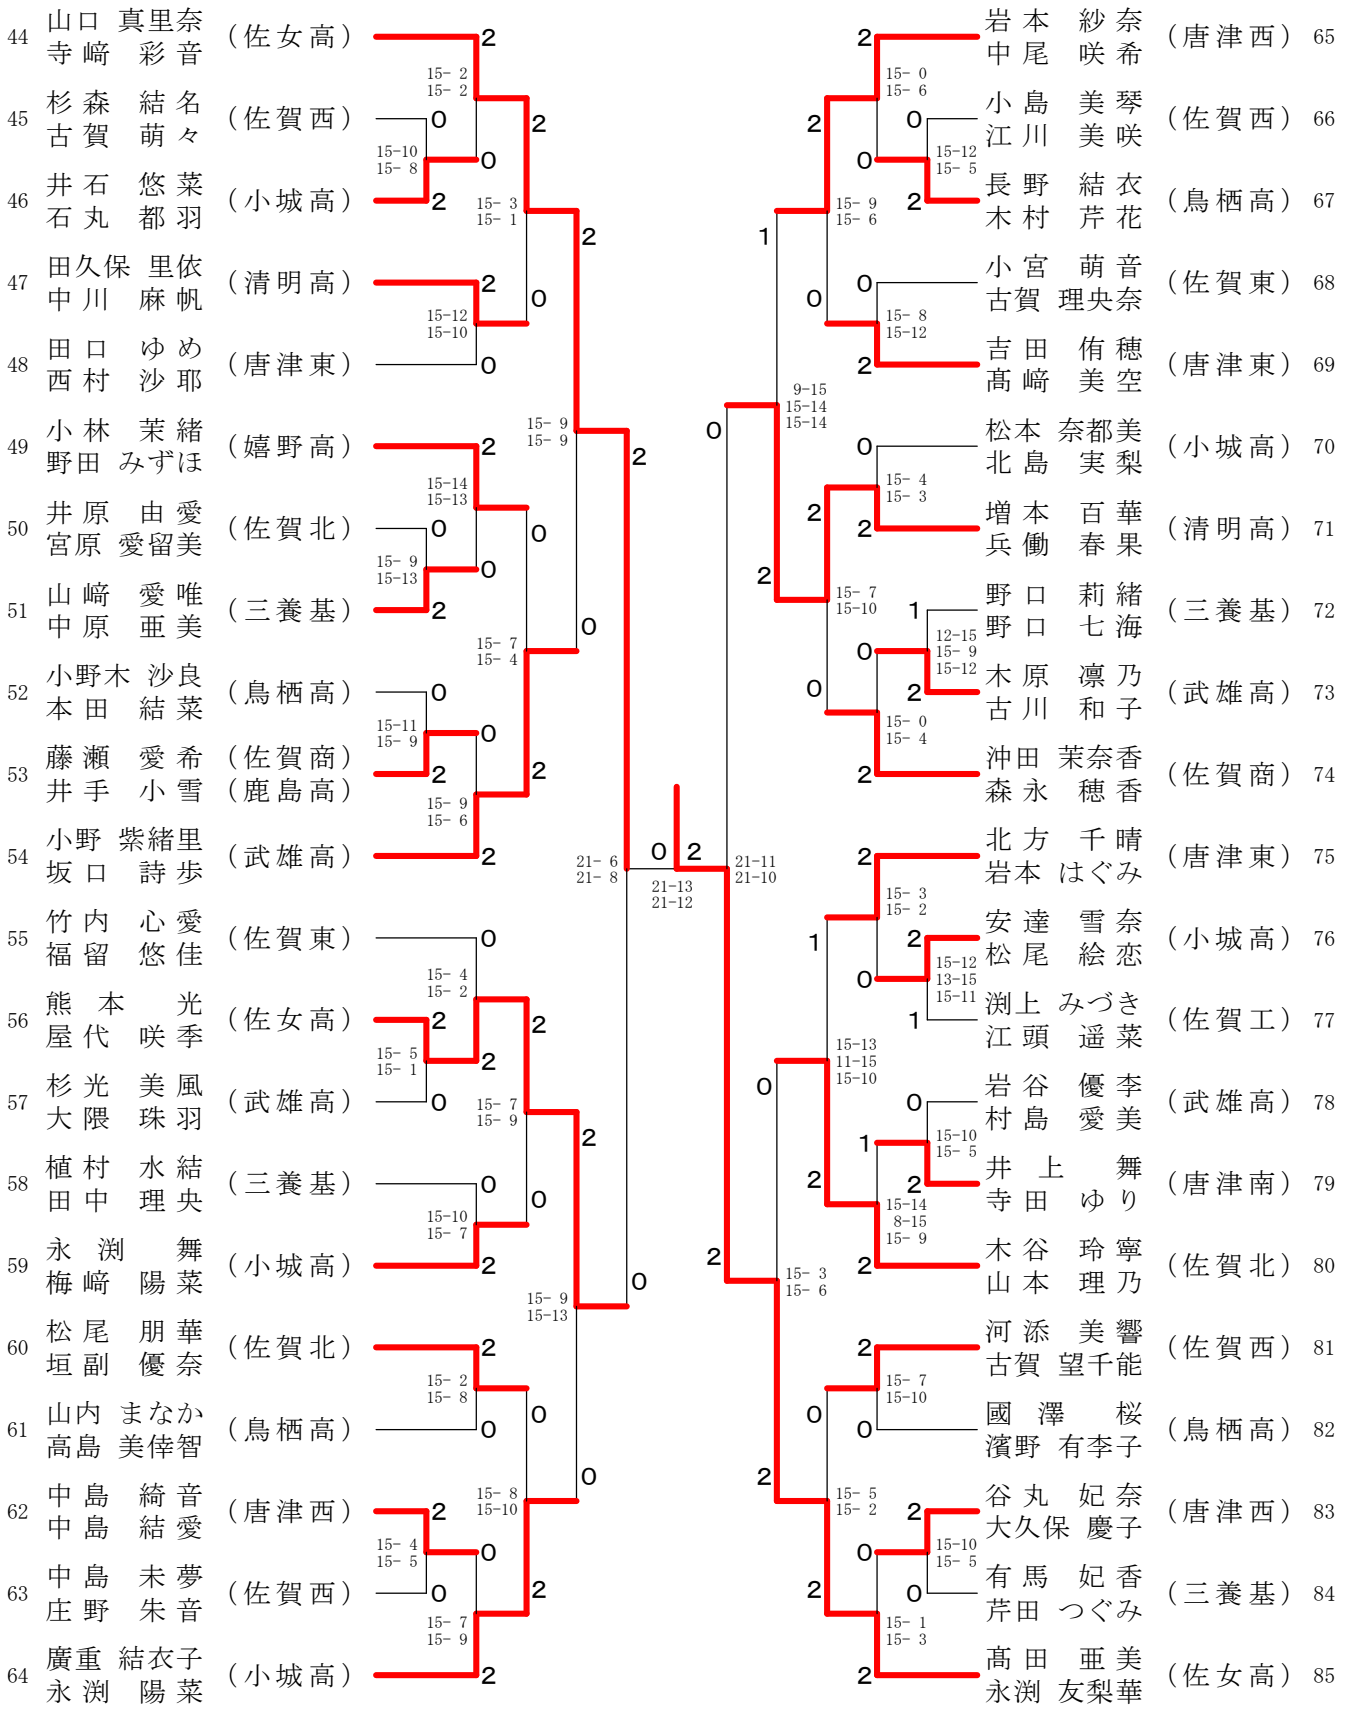

第36回佐賀県高校生徒バドミントン春季大会

令和6年4月29日

女子ダブルスー1

Rank	Player 1	Player 2	School	Score
1	中村 夏穂	木下 柚葵	(佐女高)	0
2	高田 亜美	永瀨 友梨華	(佐女高)	2

第36回佐賀県高校生徒バドミントン春季大会

令和6年4月29日

女子ダブルスー2

三位決定戦