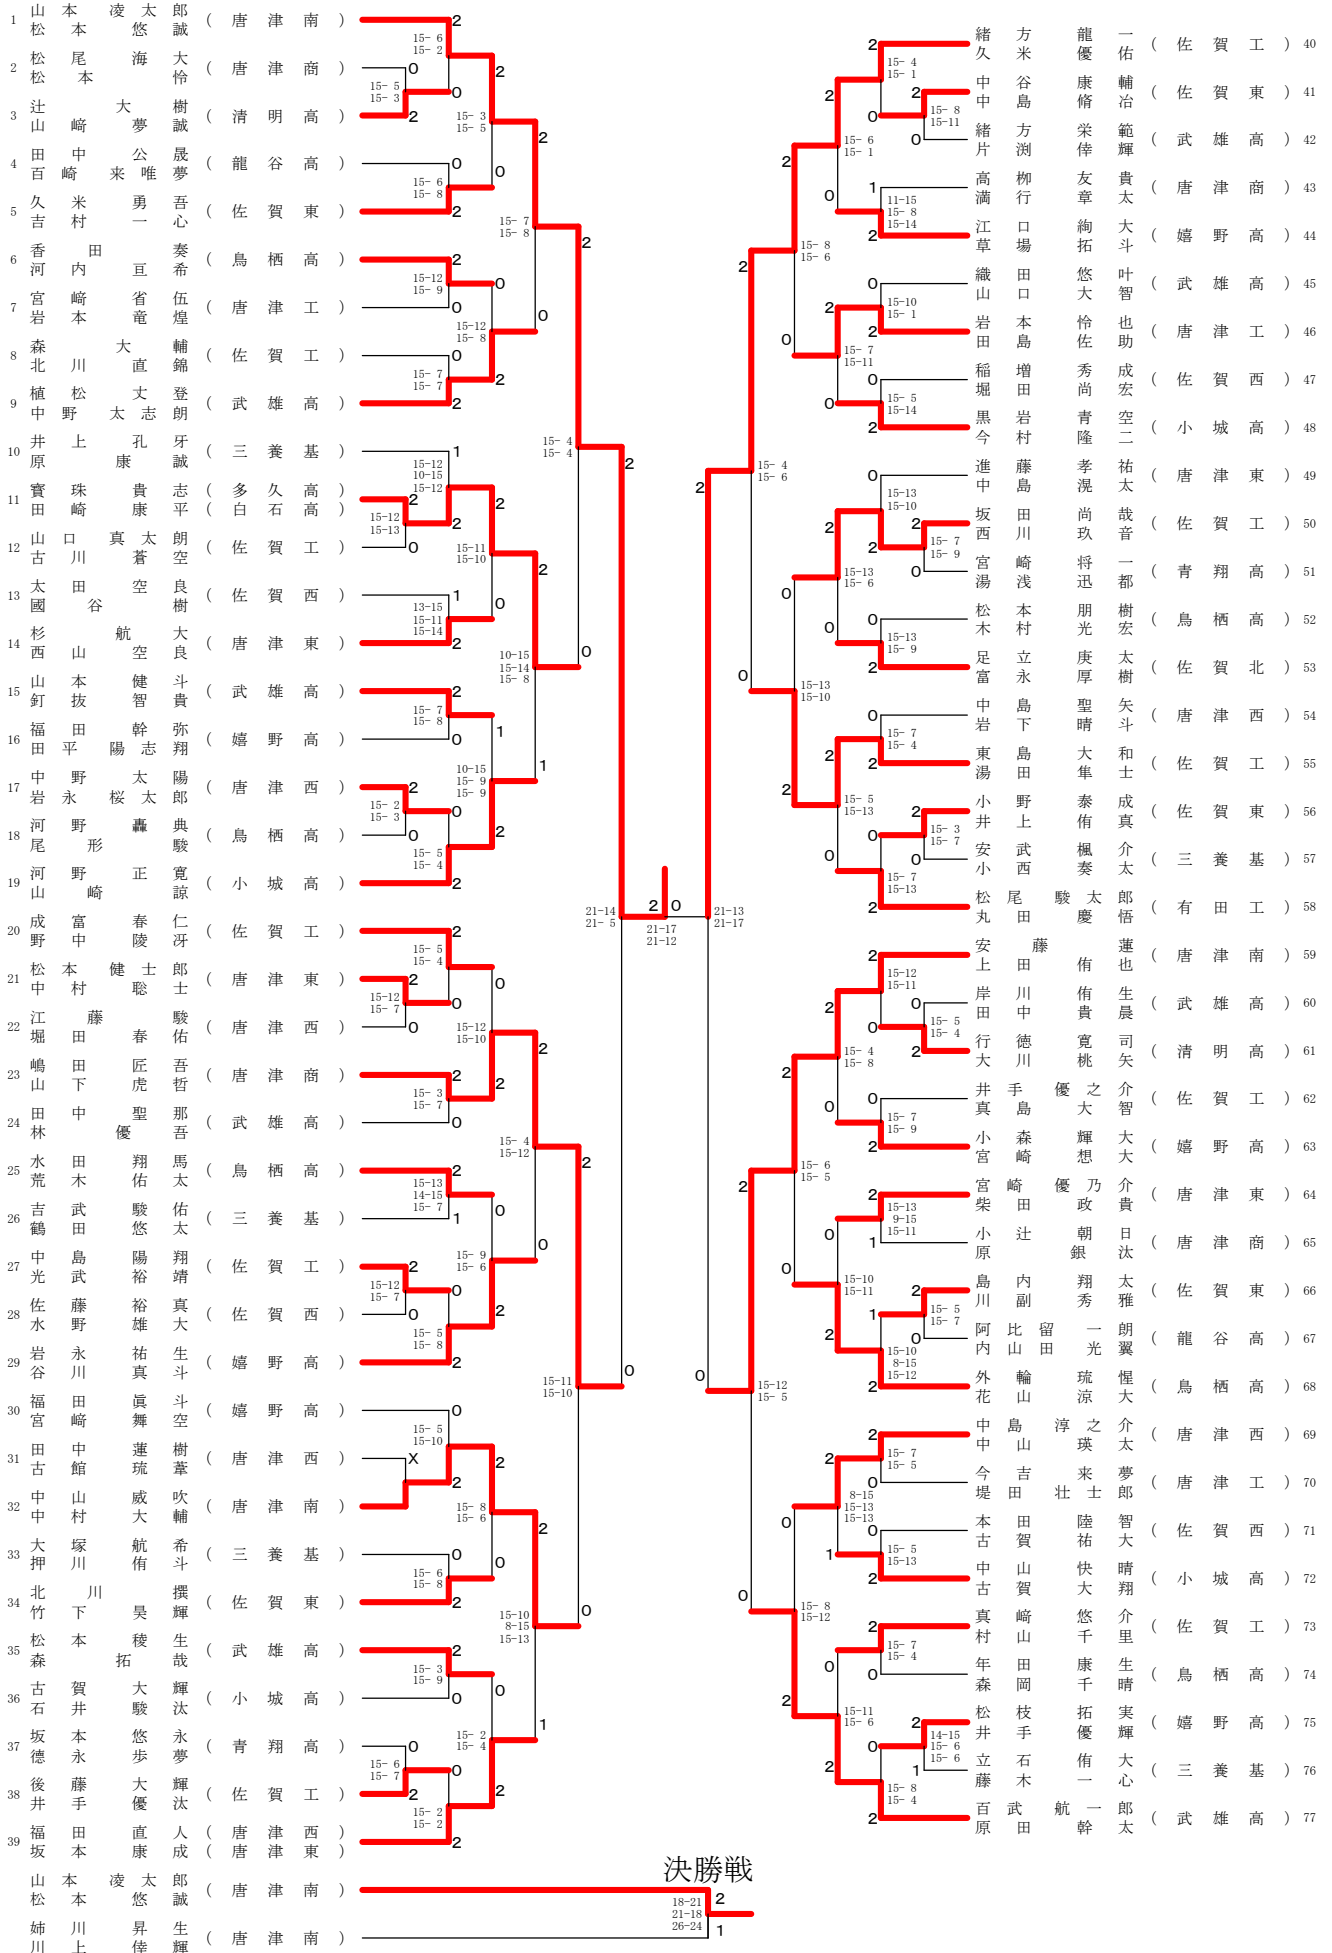

第36回佐賀県高校生徒バドミントン春季大会 令和6年4月29日

男子ダブルスー1

第36回佐賀県高校生徒バドミントン春季大会 令和6年4月29日

男子ダブルスー2

78	武福山	富山	泰恭	直郎	(佐賀工)	2	2	2	草栗	場原	太旺	樹郎	(佐賀工)	117
79	本矢	村野	崇恵	斗伍	(龍谷高)	2	2	2	吉園	永	悠	喜斗	(清明高)	118
80	藤宮	戸原	拓汰	海歩	(鳥栖高)	1	0	2	杉瀬	岡戸	惺	規郎	(唐津商)	119
81	村中	川野	雅七	哉星	(唐津西)	2	0	2	徳古	島川	裕	剛樹	(佐賀西)	120
82	長岩	島崎		誠旬	(唐津東)	0	0	2	深前	海上	祐	仁宏	(唐津西)	121
83	居吉	石村	遥拓	希也	(佐賀西)	2	2	2	江西	上	遥	翔向	(佐賀工)	122
84	秀石	島橋	宙弦	依樹	(佐賀東)	0	0	0	下西	城山	孝	理夢	(嬉野高)	123
85	姉堤	川	義	愁己	(三養基)	0	0	2	岸中	川村	拓	矢哉	(武雄高)	124
86	今田	山口	太頼	翔大	(小城高)	2	2	2	川丸	原田	隼	太人	(唐津工)	125
87	山松	本	冬昂	光駿	(白石高)	2	0	0	森高	見	天	最琉	(三養基)	126
88	小筒	野井		進仁	(唐津西)	2	1	2	杉三	山宅	祐	介斗	(青翔高)	127
89	三谷	浦口	香之	吾太	(武雄高)	0	2	2	富石	永田	瑛	陸太	(佐賀東)	128
90	八重	坂松	健翔	義政	(清明高)	2	2	2	遠明	藤石	椋	太	(三養基)	129
91	兵吉	働村	正有	向希	(鳥栖高)	2	2	0	吉谷	原口	暖	希汰	(佐賀工)	130
92	瀬江	戸口	宏	希世	(嬉野高)	0	0	0	草中	場川	一	郎也	(唐津東)	131
93	一高	ノ柳	那	洗斗	(唐津東)	2	0	0	野松	元尾	遼	太郎	(鳥栖高)	132
94	山古	藤野	那	州朗	(唐津工)	0	0	2	周山	藤口	大	来大	(武雄高)	133
95	山松	本	翔	朗太	(佐賀東)	2	2	2	松江	田頭	悠	空博	(龍谷高)	134
96	永森	田	耕	道	(唐津南)	2	2	2	古村	里	悠	介基	(佐賀西)	135
97	田德	島重		充大	(武雄高)	2	2	2	徳巨	富	咲	琪遼	(小城高)	136
98	田馬	中場	春雄	佐郎	(唐津東)	0	0	2	馬阿	部	陽	巧人	(鳥栖高)	137
99	池宮	上崎	和史	真悟	(佐賀工)	2	0	2	前山	田口	步	夢世	(嬉野高)	138
100	服猿	部渡	亮啓	柰維	(嬉野高)	0	0	2	中平	野	瑛	洗英	(唐津工)	139
101	一中	ノ島	快	哉介	(佐賀西)	2	2	2	泉松	下	騎	道士	(佐賀工)	140
102	陣三	内好	紀英	太和	(佐賀工)	1	0	0	末池	永田	賢	貴朗	(小城高)	141
103	中佐	本藤	翔大	人然	(鳥栖高)	0	0	2	吉高	川本	洋	望英	(武雄高)	142
104	田池	中田		聖輔	(三養基)	0	2	2	川吉	崎村	聖	也琉	(佐賀北)	143
105	塚佐	原藤	琉凌	夢太	(佐賀北)	2	2	2	岡西	部元	涼	雅也	(唐津商)	144
106	室満	川木	真亮	央巧	(佐賀東)	2	2	2	平大	野	由	樹宇	(鳥栖高)	145
107	山山	崎田	玲明	恩織	(唐津商)	0	2	2	稲小	富	光	希朗	(唐津東)	146
108	西原	岡田	伊	兵太	(唐津西)	2	0	0	成光	田武	依	央利	(武雄高)	147
109	中瀧	嶋下	啓	珠生	(武雄高)	0	0	0	西濱	田尾	裕	斗人	(三養基)	148
110	峯福	田	晃	空平	(鳥栖高)	2	2	2	古渡	賀部	悠	太創	(龍谷高)	149
111	齊大	藤野	蒼晃	仁凌	(唐津工)	0	0	0	真大	木坪	康	輔貴	(佐賀西)	150
112	勝山	山口	宝昂	幸直	(小城高)	2	0	2	平早	野田	李	月人	(嬉野高)	151
113	田本	中田	輝諒	仁晴	(三養基)	0	0	2	西園	光田	寺	正步	(佐賀東)	152
114	中河	島津	智	貴馬	(佐賀工)	2	2	2	野松	村尾	尚	朗汰	(唐津西)	153
115	本渡	山邊	ケ	汰起	(嬉野高)	2	2	2	井江	原口	尚	葵	(佐賀工)	154
116	三松	緒久	田	一佑	(佐賀工)	2	2	2	川上	生輝	昇	生輝	(唐津南)	155
三位決定戦														
	緒久	田	一佑	(佐賀工)		2	2	2						
	田	重	晴	(唐津南)		1	1	1						