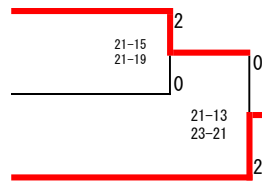

女子シングルス第2代表決定戦

秀美優 (佐女高)

檜崎 杏南 (唐津南)

辻 彩七 (唐津南)