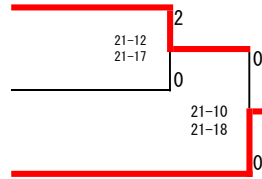

女子ダブルス第2代表決定戦

辻 彩七・檜崎 杏南 (唐津南)

松門 愛弓・古賀 まな美 (小城高)

大川内 奏羽・秀美優 (佐女高)