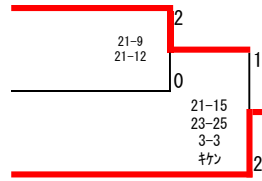

### 男子シングルス第2代表決定戦

山下 勝勲 (唐津南)

川添 雄亮 (唐津東)

上田 好誠 (唐津南)

第2代表

上田 好誠 (唐津南)