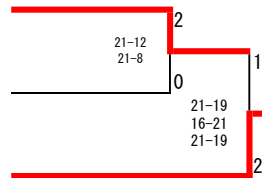

男子ダブルス第2代表決定戦

岸本 綾太・井之前 勇真 (唐津南)

時川 淳・八島 怜央 (唐津工)

城戸 史弥・姉川 怜生 (唐津南)