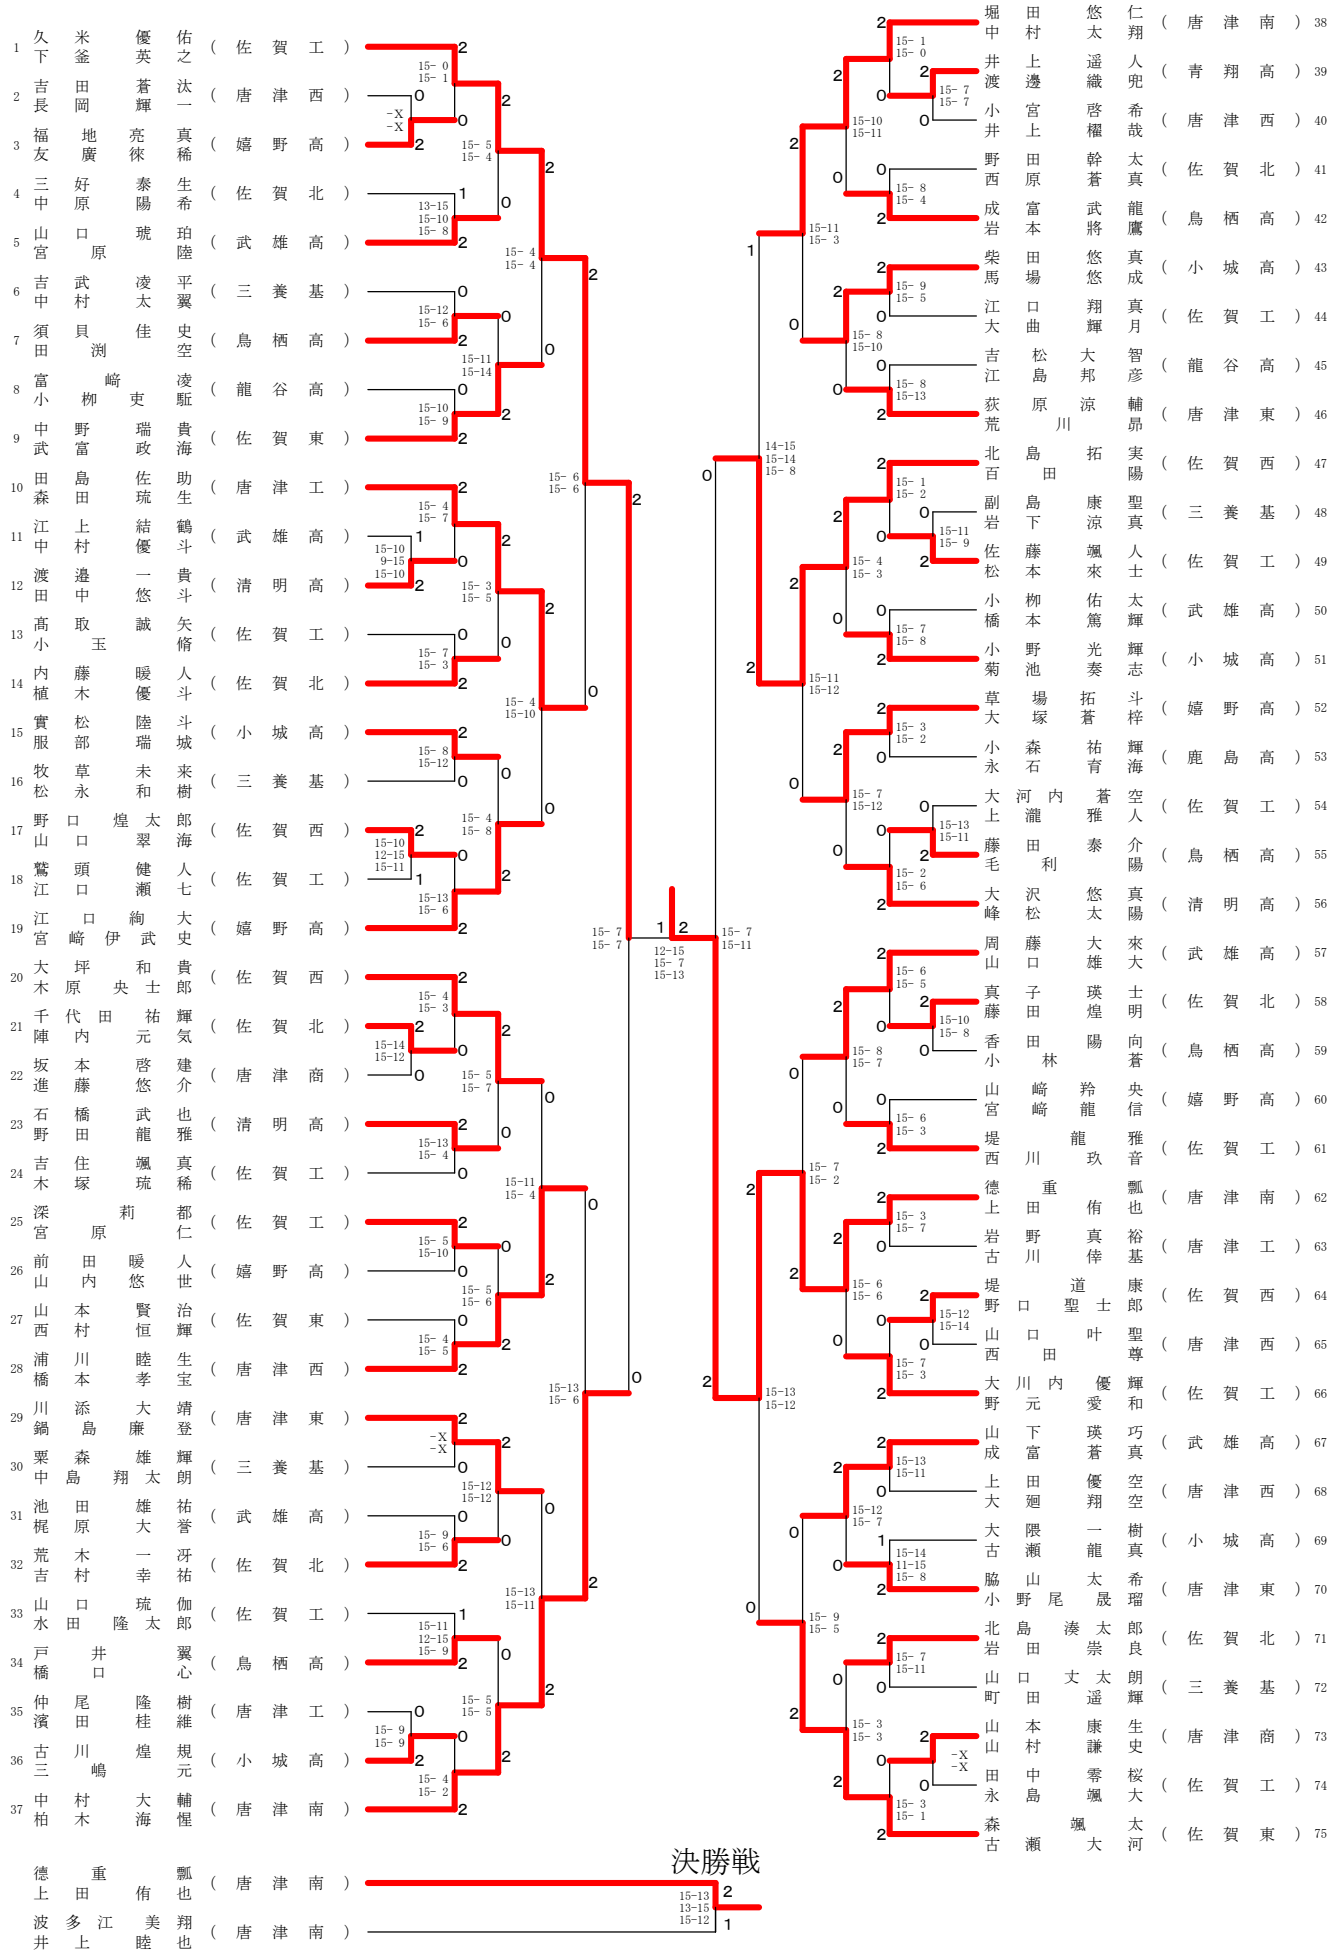

男子ダブルスー1

決勝戦

徳上波井	重江美陸	(唐津南)	2
井口	隆太	(唐津南)	1